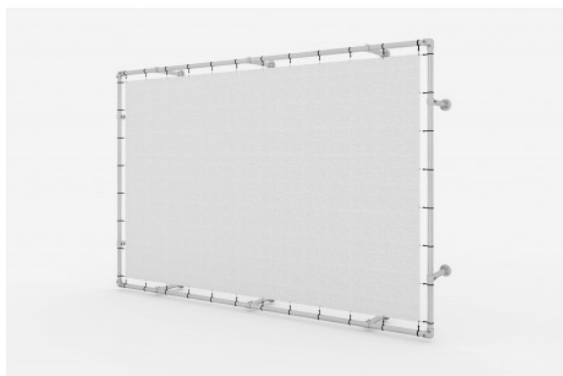

Wandmontage Spannrahmen Alu für werbebanner auf Distanz

Größe:

link to the product:

<https://dev.tubefittings.eu/de/werbung/1268-wandmontage-spannrahmen-alu-fur-werbebanner-auf-distanz.html>

Price: **272,00 €** gross

Manufacturer: Klemp

Referention number: KLEMP-WALL-DYS

Other product combinations:

Größe	gross price
200x100cm	272,00 €
200x150cm	282,00 €
200x200cm	291,00 €
250x100 cm	385,00 €
250x150 cm	394,00 €
250x200cm	404,00 €
300x100cm	394,00 €
300x150cm	404,00 €
300x200cm	414,00 €
300x300cm	536,00 €
400x100cm	414,00 €
400x200cm	432,00 €
400x300cm	554,00 €
400x400cm	574,00 €
500x100cm	536,00 €
500x200cm	554,00 €
500x300cm	677,00 €
500x400cm	695,00 €
500x500cm	817,00 €
600x300cm	695,00 €
600x400cm	714,00 €
600x500cm	837,00 €
600x600cm	855,00 €
700x300cm	817,00 €
700x400cm	837,00 €
700x500cm	959,00 €
700x600cm	977,00 €
700x700cm	1.100,00 €
800x400cm	855,00 €
800x500cm	977,00 €
800x600cm	996,00 €

Information:

Banner Aluminiumspannrahmen für die Wandmontage. Fassadenbanner-Befestigungssysteme für Außenwerbung. Bannerrahmen mit TÜV-zertifizierten Rohrverbindern aus verzinktem Stahl in bester Qualität zu einem absoluten Top-Preis.

Das Set enthält kurze Abschnitte von Aluminiumrohren, die als Abstandhalter dienen und mit einem T-Stück mit einer Buchse am Rahmen und einer Verbindung mit einem runden Fuß an der Wand montiert werden.