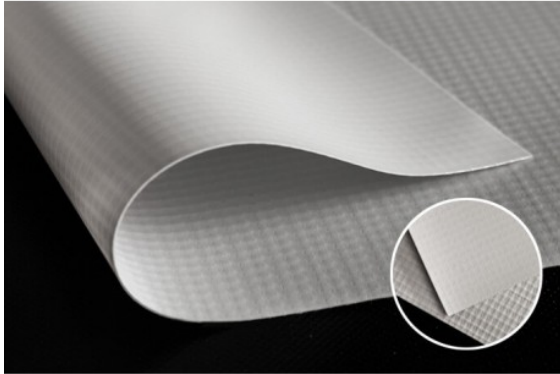

Blockout 660g doppelseitiges banner

link to the product:

<https://dev.tubefittings.eu/de/banner-und-mesh-netze/1318-blockout-660g-doppelseitiges-banner-5904107189956.html>

Price: **22,90 €** gross

22,90 € for m2

Manufacturer: Klemp

Referention number: PRT-BA-BL650-D

Information:

Blockout Banner 650 g - Material mit einem schwarzen Innendistanzstück, der effektiv das Licht stoppt. Möglicher beidseitiger Druck und Belichtung bei Gegenlicht ohne Qualitätsverlust.
Maximale Druckhöhe - 310 cm

Product features

Flächengewicht (g/m ²)	660g
Lichtdurchlässigkeit	Das Material lässt kein Licht durch
Luftdurchlässigkeit	Das Material ist luftundurchlässig
Drucktechnologie	Latexdruck oder UV-Druck
Option für beidseitigen Druck	Ja
Kantenbearbeitung	Schweißen, Ölsen, Tunnel, Heißschneiden