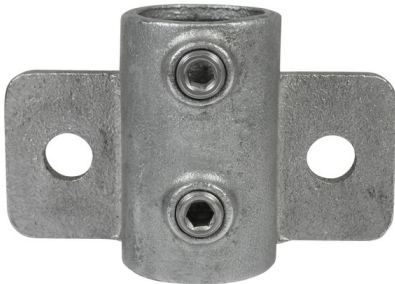

Rohrverbinder Wandhalter Horizontal Extra Schwer - Typ 146C - 33,7 mm

link to the product:

<https://dev.tubefittings.eu/de/runde-rohrverbindungen/211-rohrverbinder-wandhalter-horizontal-extra-schwer-typ-146c-337-mm-5901138373743.html>

Price: **15,35 €** gross

Manufacturer: Klemp

Referention number: 608146C

Information:

Rohrverbinder Wandhalter horizontal extra schwer, Typ 146. Extra schweres Rohrverbindungseckstück für vertikale Pfosten. Diese Klemme ist nicht für die Durchführung von Rohren geeignet. Gedacht für manuelle Befestigung von Sicherheitsgeländern und Balustraden an Wänden, Brüstungen, Treppen und Abhängen mit flacher Befestigung.

The size of the discount

Quantity	Discount	Spare
15	5%	above 11,51 €
30	7.5%	above 34,54 €
45	10%	above 69,08 €
60	15%	above 138,15 €

Product features

Vorgesehener Außendurchmesser des Rohrs (mm)	C (33,7 mm)
Typ-Symbol	Typ 146
Größe "	1
Material	Gusseisen (ASTM A197 KTH350-10)
Beschichtung	Feuerverzinkt
Farbe	Silber
TÜV	TÜV certified
Gewicht	0,96
Anzahl In Der Box	21
Typ	Wandhalter
Material der Schraube	Kohlenstoffstahl ML08AL mit Magni 565 Beschichtung
Schraubgewinde Typ	BSP thread (ISO228/1)
Größe der Schraube	1/4" x 12,5 mm
Produktionsnorm	ASTM A197, KTH350-10
Durchmessersystem	Nominal Pipe Size (NPS / BSP) - Gibt den passenden Rohraußendurchmesser an. Der tatsächliche Innendurchmesser des Verbinders ist montagebedingt (Klemmschraube) größer.