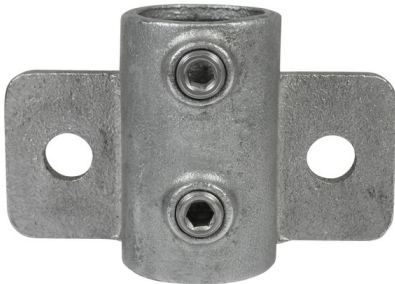

Rohrverbinder Wandhalter Horizontal Extra Schwer - Typ 146D - 42,4 mm

link to the product:

<https://dev.tubefittings.eu/de/runde-rohrverbindungen/212-rohrverbinder-wandhalter-horizontal-extra-schwer-typ-146d-424-mm-5901138373750.html>

Price: **20,62 €** gross

Manufacturer: Klemp

Referention number: 608146D

Information:

Rohrverbinder Wandhalter horizontal extra schwer, Typ 146. Extra schweres Rohrverbindungseckstück für vertikale Pfosten. Diese Klemme ist nicht für die Durchführung von Rohren geeignet. Gedacht für manuelle Befestigung von Sicherheitsgeländern und Balustraden an Wänden, Brüstungen, Treppen und Abhängen mit flacher Befestigung.

The size of the discount

Quantity	Discount	Spare
15	5%	above 15,47 €
30	7.5%	above 46,40 €
45	10%	above 92,79 €
60	15%	above 185,58 €

Product features

Vorgesehener Außendurchmesser des Rohrs (mm)	D (42,4 mm)
Typ-Symbol	Typ 146
Größe "	1½
Material	Gusseisen (ASTM A197 KTH350-10)
Beschichtung	Feuerverzinkt
Farbe	Silber
TÜV	TÜV certified
Gewicht	1,19
Anzahl In Der Box	17
Typ	Wandhalter
Material der Schraube	Kohlenstoffstahl ML08AL mit Magni 565 Beschichtung
Schraubgewinde Typ	BSP thread (ISO228/1)
Größe der Schraube	3/8" x 12,7 mm
Produktionsnorm	ASTM A197, KTH350-10
Durchmessersystem	Nominal Pipe Size (NPS / BSP) - Gibt den passenden Rohraußendurchmesser an. Der tatsächliche Innendurchmesser des Verbinders ist montagebedingt (Klemmschraube) größer.