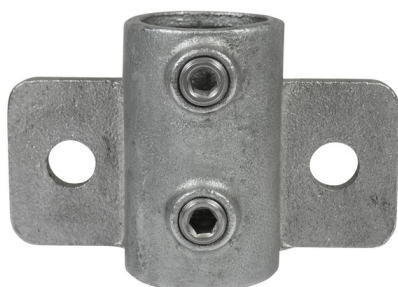

## Rohrverbinder Wandhalter Horizontal Extra Schwer - Typ 146D - 42,4 mm

link to the product:

<https://dev.tubefittings.eu/de/runde-rohrverbindungen/212-rohrverbinder-wandhalter-horizontal-extra-schwer-typ-146d-424-mm-5901138373750.html>

Price: **20,62 €** gross

Manufacturer: Klemp

Referention number: 608146D

### Information:

Rohrverbinder Wandhalter horizontal extra schwer, Typ 146. Extra schweres Rohrverbindungseckstück für vertikale Pfosten. Diese Klemme ist nicht für die Durchführung von Rohren geeignet. Gedacht für manuelle Befestigung von Sicherheitsgeländern und Balustraden an Wänden, Brüstungen, Treppen und Abhängen mit flacher Befestigung.

### Product features

Vorgesehener Außendurchmesser des Rohrs (mm)	D (42,4 mm)
Typ-Symbol	Typ 146
Größe "	1½
Material	Gusseisen (ASTM A197 KTH350-10)
Beschichtung	Feuerverzinkt
Farbe	Silber
TÜV	TÜV certified
Gewicht	1,19
Anzahl In Der Box	17
Typ	Wandhalter
Material der Schraube	Kohlenstoffstahl ML08AL mit Magni 565 Beschichtung
Schraubgewinde Typ	BSP thread (ISO228/1)
Größe der Schraube	3/8" x 12,7 mm
Produktionsnorm	ASTM A197, KTH350-10
Durchmessersystem	Nominal Pipe Size (NPS / BSP) - Gibt den passenden Rohraußendurchmesser an. Der tatsächliche Innendurchmesser des Verbinders ist montagebedingt (Klemmschraube) größer.