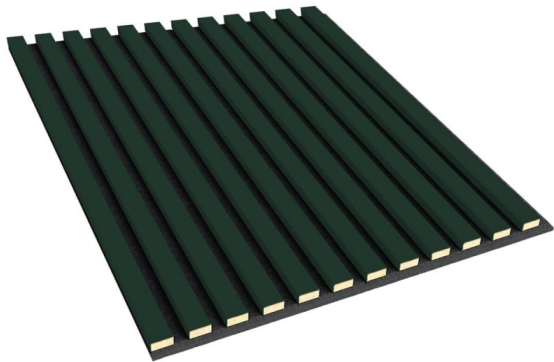

3D-Paneele auf Filz - Koralle

link to the product:

<https://dev.tubefittings.eu/de/3d-paneele-auf-filz/3061-3d-paneele-auf-filz-koralle-5904484382278.html>

Price: **36,00 €** gross

Manufacturer: Klemp

Referention number: LAM_LA-31_P3D_A122

Information:

Quadratische 3D-Deko-Akustikplatten sind eine kleinere Variante der Standard-Filzlamellen. Die Paneele sind aus Akustikfilz gefertigt und haben daher akustische Eigenschaften. Sie können sie verwenden, um ein hölzernes Kopfteil hinter dem Bett oder eine moderne dekorative Wand hinter dem Fernseher zu gestalten. Die Paneele werden in einem quadratischen Format von 60 x 60 cm hergestellt. Mit ihnen können Sie jede beliebige geometrische Komposition an Ihrer Wand gestalten! Die geriffelten Paneele können an der Decke montiert werden. Die Montage der Paneele ist äußerst einfach und leicht. Tragen Sie einfach Montagekleber auf das Paneel auf und kleben Sie es an die Wand. Der Filz kann mit einem Messer, z.B. einem Tapetenschneider, geschnitten werden.

The size of the discount

Quantity	Discount	Spare
2	5%	above 3,60 €
4	8%	above 11,52 €
6	10%	above 21,60 €
10	15%	above 54,00 €
20	20%	above 144,00 €

Product features

Material	Helles MDF
Länge	60 cm
Breite	600 mm
Sammlung	Quadratische 3D Deko Paneele
Tiefe	24 mm
Farbe	Koralle
Produkt	Lamellen
Farbe des Trägermaterials	Schwarz
Material der Unterlage	Filz
Empfohlene Verwendung	Intern