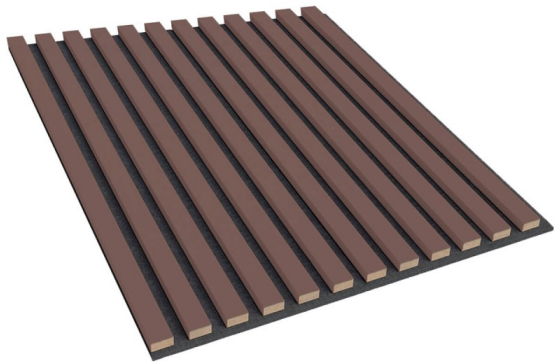

## 3D-Paneele auf Filz - Puderrosa

link to the product:

<https://dev.tubefittings.eu/de/3d-paneele-auf-filz/3062-3d-paneele-auf-filz-puderrosa-5904484382285.html>

Price: **36,00 €** gross

Manufacturer: Klemp

Referention number: LAM\_LA-31\_P3D\_A123

### Information:

Quadratische 3D-Deko-Akustikplatten sind eine kleinere Variante der Standard-Filzlamellen. Die Paneele sind aus Akustikfilz gefertigt und haben daher akustische Eigenschaften. Sie können sie verwenden, um ein hölzernes Kopfteil hinter dem Bett oder eine moderne dekorative Wand hinter dem Fernseher zu gestalten. Die Paneele werden in einem quadratischen Format von 60 x 60 cm hergestellt. Mit ihnen können Sie jede beliebige geometrische Komposition an Ihrer Wand gestalten! Die geriffelten Paneele können an der Decke montiert werden. Die Montage der Paneele ist äußerst einfach und leicht. Tragen Sie einfach Montagekleber auf das Paneel auf und kleben Sie es an die Wand. Der Filz kann mit einem Messer, z.B. einem Tapetenschneider, geschnitten werden.

### Product features

Material	Helles MDF
Länge	60 cm
Breite	600 mm
Sammlung	Quadratische 3D Deko Paneele
Tiefe	24 mm
Farbe	Puderrosa
Produkt	Lamellen
Farbe des Trägermaterials	Schwarz
Material der Unterlage	Filz
Empfohlene Verwendung	Intern