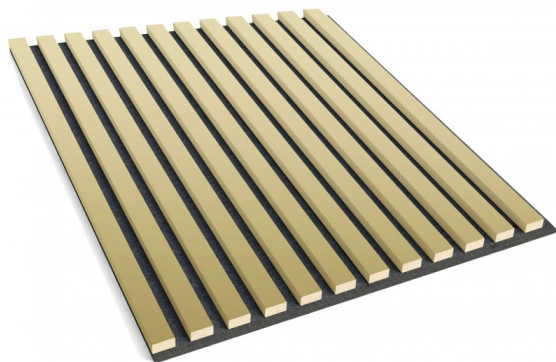

3D-Paneele auf Filz Gold

link to the product:

<https://dev.tubefittings.eu/de/3d-paneele-auf-filz/4246-3d-paneele-auf-filz-1stk-gold.html>

Price: **42,00 €** gross

Manufacturer: Klemp

Referention number: LAM_LA_P3D_A114

Information:

KLEMP lamele ściienne z MDF na filcu - 60 x 60 cm, kwadratowe, panele ściienne do montażu za pomocą kleju lub taśmy klejącej, 7 dekorów ściennych na czarnym filcowym podkładzie

- Jeden panel ma wymiary 60 x 60 i składa się z listew wykonanych z wytrzymałej płyty MDF, które są przymocowane do filcu o grubości 8 mm. Z kwadratowych kształtów można ułożyć różnorodne dekoracje;
- Listwy na grubym filcowym materiale to efektowna i praktyczna dekoracja do wszystkich pomieszczeń. Filcowa podstawa tworzy efekt pochłaniania dźwięku i zapewnia przyjemną, cichą atmosferę w pomieszczeniu;
- The slats are available in the current 7 top colours: oak (real wood veneer), and as a laminated MDF board in natural oak, Wotan oak, Artisan oak, Sonoma oak, black matt, white matt;
- Panele 3D na filcu można wykorzystać do stworzenia dekoracji ściennych lub sufitowych, zagłówek do łóżek, obrazów akustycznych lub paneli drzwiowych. Można je łączyć z oświetleniem LED, tworząc niepowtarzalne efekty świetlne;
- Bezinwazyjny montaż paneli ściennych jest bardzo prosty. Kwadraty można szybko przymocować bezpośrednio do ściany za pomocą kleju lub dwustronnej taśmy klejącej. Filc można przyciąć na wymiar za pomocą noża do dywanów;

Kwadratowe panele 3d dekoracyjne to mniejsza odmiana standardowych lameli na filcu. Panele zostały wykonane z akustycznego filcu, dzięki temu posiadają właściwości akustyczne. Za ich pomocą możesz stworzyć drewniane wezglowie za łóżkiem lub nowoczesną ścianę dekoracyjną za telewizorem. Panele zostały wykonane w formacie kwadratu, którego wymiary to 60 x 60cm. Za ich pomocą stworzysz dowolną, geometryczną kompozycję na swojej ścianie! Panele ryflowane można zamontować na suficie. Montaż paneli jest wyjątkowo prosty i łatwy. Na panel wystarczy nałożyć klej montażowy i przykleić do ściany. Filc dotniesz za pomocą nożyka np. tapeciaka.

Product features

Länge	60 cm
Breite	600 mm
Sammlung	Quadratische 3D Deko Paneele
Tiefe	25 mm
Farbe	Gold
Produkt	Panele
Empfohlene Verwendung	Intern