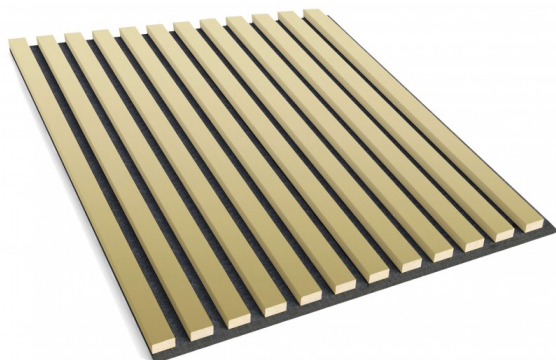

3D-Paneele auf Filz Gold

link to the product:

<https://dev.tubefittings.eu/de/3d-paneele-auf-filz/4246-3d-paneele-auf-filz-1stk-gold.html>

Price: **42,00 €** gross

Manufacturer: Klemp

Referention number: LAM_LA_P3D_A114

Information:

KLEMP lamele ściienne z MDF na filcu - 60 x 60 cm, kwadratowe, panele ściienne do montażu za pomocą kleju lub taśmy klejącej, 7 dekorów ściennych na czarnym filcowym podkładzie

- Jeden panel ma wymiary 60 x 60 i składa się z listew wykonanych z wytrzymałej płyty MDF, które są przymocowane do filcu o grubości 8 mm. Z kwadratowych kształtów można ułożyć różnorodne dekoracje;
- Listwy na grubym filcowym materiale to efektowna i praktyczna dekoracja do wszystkich pomieszczeń. Filcowa podstawa tworzy efekt pochłaniania dźwięku i zapewnia przyjemną, cichą atmosferę w pomieszczeniu;
- The slats are available in the current 7 top colours: oak (real wood veneer), and as a laminated MDF board in natural oak, Wotan oak, Artisan oak, Sonoma oak, black matt, white matt;
- Panele 3D na filcu można wykorzystać do stworzenia dekoracji ściennych lub sufitowych, zagłówek do łóżek, obrazów akustycznych lub paneli drzwiowych. Można je łączyć z oświetleniem LED, tworząc niepowtarzalne efekty świetlne;
- Bezinwazyjny montaż paneli ściennych jest bardzo prosty. Kwadraty można szybko przymocować bezpośrednio do ściany za pomocą kleju lub dwustronnej taśmy klejącej. Filc można przyciąć na wymiar za pomocą noża do dywanów;

Kwadratowe panele 3d dekoracyjne to mniejsza odmiana standardowych lameli na filcu. Panele zostały wykonane z akustycznego filcu, dzięki temu posiadają właściwości akustyczne. Za ich pomocą możesz stworzyć drewniane wezłowie za łóżkiem lub nowoczesną ścianę dekoracyjną za telewizorem. Panele zostały wykonane w formacie kwadratu, którego wymiary to 60 x 60cm. Za ich pomocą stworzysz dowolną, geometryczną kompozycję na swojej ścianie! Panele ryflowane można zamontować na suficie. Montaż paneli jest wyjątkowo prosty i łatwy. Na panel wystarczy nałożyć klej montażowy i przykleić do ściany. Filc dotniesz za pomocą nożyka np. tapeciaka.

Product features

Länge	60 cm
Breite	600 mm
Sammlung	Quadratische 3D Deko Paneele
Tiefe	25 mm
Farbe	Gold
Produkt	Panele
Empfohlene Verwendung	Intern