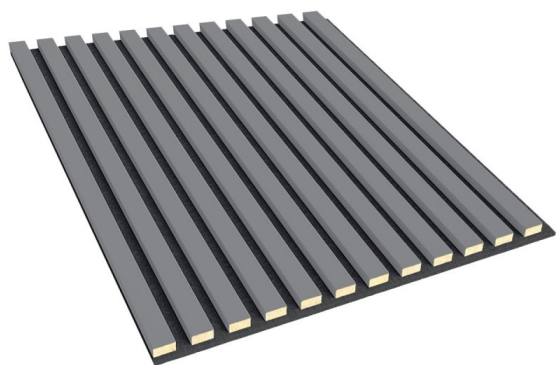

3D-Paneele auf Filz Grau

link to the product:

<https://dev.tubefittings.eu/de/3d-paneele-auf-filz/4247-3d-paneele-auf-filz-1stk-grau.html>

Price: **36,00 €** gross

Manufacturer: Klemp

Referention number: LAM_LA_P3D_A125

Information:

KLEMP lamele ściienne z MDF na filcu - 60 x 60 cm, kwadratowe, panele ściienne do montażu za pomocą kleju lub taśmy klejącej, 7 dekorów ściennych na czarnym filcowym podkładzie

- Jeden panel ma wymiary 60 x 60 i składa się z listew wykonanych z wytrzymałej płyty MDF, które są przymocowane do filcu o grubości 8 mm. Z kwadratowych kształtów można ułożyć różnorodne dekoracje;
- Listwy na grubym filcowym materiale to efektowna i praktyczna dekoracja do wszystkich pomieszczeń. Filcowa podstawa tworzy efekt pochłaniania dźwięku i zapewnia przyjemną, cichą atmosferę w pomieszczeniu;
- The slats are available in the current 7 top colours: oak (real wood veneer), and as a laminated MDF board in natural oak, Wotan oak, Artisan oak, Sonoma oak, black matt, white matt;
- Panele 3D na filcu można wykorzystać do stworzenia dekoracji ściennych lub sufitowych, zagłówek do łóżek, obrazów akustycznych lub paneli drzwiowych. Można je łączyć z oświetleniem LED, tworząc niepowtarzalne efekty świetlne;
- Bezinwazyjny montaż paneli ściennych jest bardzo prosty. Kwadraty można szybko przymocować bezpośrednio do ściany za pomocą kleju lub dwustronnej taśmy klejącej. Filc można przyciąć na wymiar za pomocą noża do dywanów;

Kwadratowe panele 3d dekoracyjne to mniejsza odmiana standardowych lameli na filcu. Panele zostały wykonane z akustycznego filcu, dzięki temu posiadają właściwości akustyczne. Za ich pomocą możesz stworzyć drewniane wezglowie za łóżkiem lub nowoczesną ścianę dekoracyjną za telewizorem. Panele zostały wykonane w formacie kwadratu, którego wymiary to 60 x 60cm. Za ich pomocą stworzysz dowolną, geometryczną kompozycję na swojej ścianie! Panele ryflowane można zamontować na suficie. Montaż paneli jest wyjątkowo prosty i łatwy. Na panel wystarczy nałożyć klej montażowy i przykleić do ściany. Filc dotniesz za pomocą nożyka np. tapeciaka.

Product features

Länge	60 cm
Breite	600 mm
Sammlung	Quadratische 3D Deko Paneele
Tiefe	25 mm
Farbe	Grau
Produkt	Panele
Empfohlene Verwendung	Intern