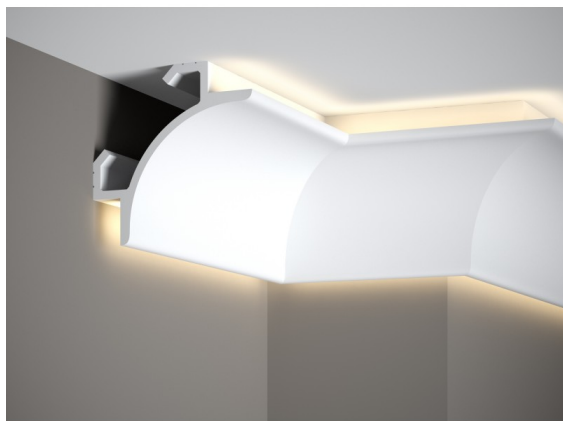

## Deckenleiste QL001

link to the product:

<https://dev.tubefittings.eu/de/deckenleisten-led/4499-deckenleiste-ql001-5907291152973.html>

Price: **73,00 €** gross

Manufacturer: Klemp

Referention number: QL001

### Information:

Die Deckenleiste QL001 ist ein Profil mit einer symmetrischen, geschwungenen Form, das für die Installation von LED-Beleuchtung konzipiert ist. Die LightGuard®-Technologie verhindert, dass Licht an die Oberfläche dringt, wodurch ein gleichmäßiger Lichteffekt gewährleistet wird. Hergestellt aus PolyForce-Material bietet sie eine hohe Widerstandsfähigkeit gegen Kratzer, Feuchtigkeit und UV-Strahlen – das bedeutet, dass sie bei Kontakt mit Wasser nicht vergilbt oder sich verformt. Die Möglichkeit, zwei Lichtquellen zu verwenden, ermöglicht eine gleichzeitige Beleuchtung sowohl der Wand als auch der Decke. Die Oberfläche ist mit einer Grundierungsschicht versehen, was sie für das Streichen mit wasserbasierten Farben geeignet macht. Abmessungen: 200 cm lang, mit einem Querschnitt von 14,7 x 14,7 cm.

### Product features

Material	PolyForce
Länge	200 cm
Breite	14,7 cm
Sammlung	Listwy sufitowe
Tiefe	14,7 cm
Farbe	Weiß
Wasserdicht	Tak
UV-Beständigkeit	Tak
Oberfläche	Matowe
Leistenmuster	Gładka
Vergilbungsbeständig	Tak
Quellbeständig	Tak
Einfach, schnell und sauber zu montieren	Tak
Zastosowane technologie	technologia LightGuard®
Do nierówności	Nie
Zum Malen	Tak