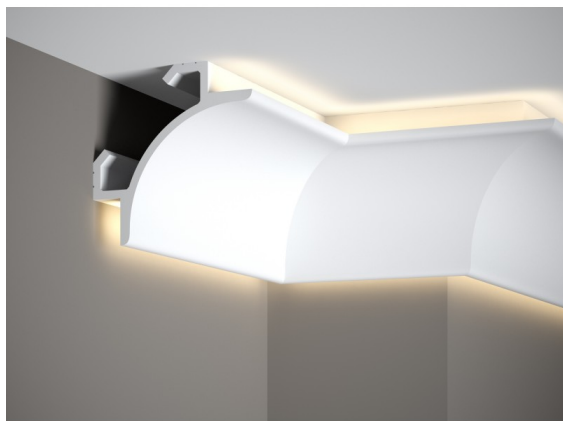

Deckenleiste QL001

link to the product:

<https://dev.tubefittings.eu/de/deckenleisten-led/4499-deckenleiste-ql001-5907291152973.html>

Price: **73,00 €** gross

Manufacturer: Klemp

Referention number: QL001

Information:

Die Deckenleiste QL001 ist ein Profil mit einer symmetrischen, geschwungenen Form, das für die Installation von LED-Beleuchtung konzipiert ist. Die LightGuard®-Technologie verhindert, dass Licht an die Oberfläche dringt, wodurch ein gleichmäßiger Lichteffekt gewährleistet wird. Hergestellt aus PolyForce-Material bietet sie eine hohe Widerstandsfähigkeit gegen Kratzer, Feuchtigkeit und UV-Strahlen – das bedeutet, dass sie bei Kontakt mit Wasser nicht vergilbt oder sich verformt. Die Möglichkeit, zwei Lichtquellen zu verwenden, ermöglicht eine gleichzeitige Beleuchtung sowohl der Wand als auch der Decke. Die Oberfläche ist mit einer Grundierungsschicht versehen, was sie für das Streichen mit wasserbasierten Farben geeignet macht. Abmessungen: 200 cm lang, mit einem Querschnitt von 14,7 x 14,7 cm.

Product features

Material	PolyForce
Länge	200 cm
Breite	14,7 cm
Sammlung	Listwy sufitowe
Tiefe	14,7 cm
Farbe	Weiß
Wasserdicht	Tak
UV-Beständigkeit	Tak
Oberfläche	Matowe
Leistenmuster	Gładka
Vergilbungsbeständig	Tak
Quellbeständig	Tak
Einfach, schnell und sauber zu montieren	Tak
Zastosowane technologie	technologia LightGuard®
Do nierówności	Nie
Zum Malen	Tak