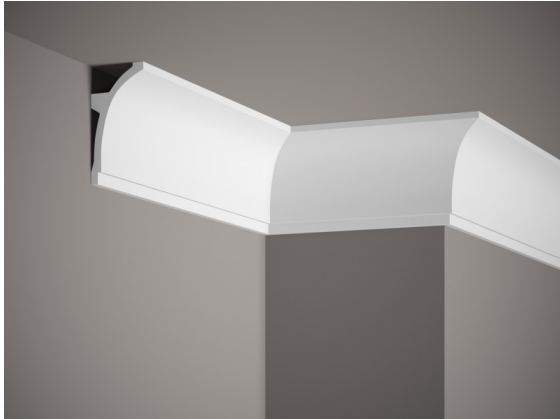

Deckenleiste MDB100

link to the product:

<https://dev.tubefittings.eu/de/glatte-deckenleisten/4527-deckenleiste-mdb100-5907291153253.html>

Price: **56,00 €** gross

Manufacturer: Klemp

Referention number: MDB100

Information:

Die Deckenleiste MDB100 ist ein dekoratives Profil mit sanft gerundeter Form, das für die Installation von LED-Beleuchtung konzipiert wurde. Hergestellt aus leichtem und langlebigem ProFoam-Material, ist es feuchtigkeits- und UV-beständig, wodurch es sich für den Einsatz in feuchten Bereichen wie Badezimmern oder Waschküchen eignet. Es verfügt über einen speziellen Raum zur Verbergung von Kabeln und LED-Streifen, was eine ästhetisch ansprechende Deckenverkleidung ermöglicht. Die Oberfläche ist grundiert und kann leicht in jeder Farbe gestrichen werden. Für eine gleichmäßige Lichtwirkung wird empfohlen, den LED-Streifen in Aluminiumfolie einzuwickeln.

Product features

Material	ProFoam
Länge	200 cm
Breite	10 cm
Sammlung	Listwy sufitowe
Tiefe	5 cm
Farbe	Weiß
Wasserdicht	Tak
UV-Beständigkeit	Tak
Oberfläche	Matowe
Leistenmuster	Zdobiona
Vergilbungsbeständig	Tak
Quellbeständig	Tak
Einfach, schnell und sauber zu montieren	Tak
Do nierówności	Nie
Zum Malen	Tak