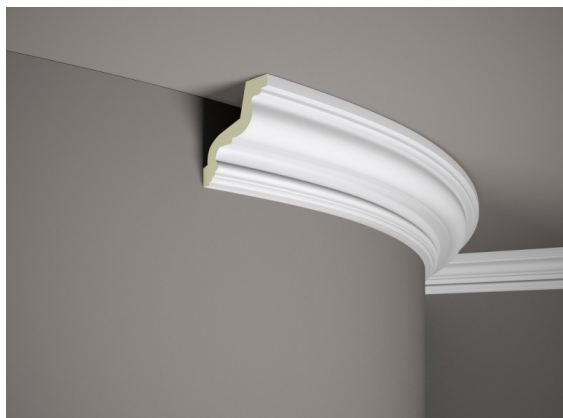

Deckenleiste Flex MDB118F

link to the product:

<https://dev.tubefittings.eu/de/flexible-deckenleisten/4573-deckenleiste-flex-mdb118f-5907291153710.html>

Price: **115,00 €** gross

Manufacturer: Klemp

Referention number: MDB118F

Information:

Die Deckenleiste Flex MDB118F ist für einen eleganten Abschluss an der Verbindung zwischen Wänden und Decken konzipiert. Dieses Profil zeichnet sich durch ein klassisches Design mit reichhaltiger Prägung aus und eignet sich sowohl für retro- als auch für moderne Innenräume. Hergestellt aus einem Material, das hochgradig beständig gegen Feuchtigkeit, UV-Strahlung und leichte mechanische Beschädigungen ist, gewährleistet es Langlebigkeit. Die FLEX-Technologie ermöglicht die Installation auf gewölbten Oberflächen, wie Säulen. Sie wird mit einem speziellen Montagekleber befestigt, wodurch der Einsatz spezieller Werkzeuge entfällt. Nach der Installation muss die Leiste mit einer lösemittelfreien Farbe gestrichen werden.

Product features

Material	Flex
Länge	200 cm
Breite	9,7 cm
Sammlung	Listwy sufitowe
Tiefe	10 cm
Farbe	Weiß
Wasserdicht	Tak
UV-Beständigkeit	Tak
Oberfläche	Matowe
Vergilbungsbeständig	Tak
Quellbeständig	Tak
Einfach, schnell und sauber zu montieren	Tak
Do nierówności	Nie
Zum Malen	Tak