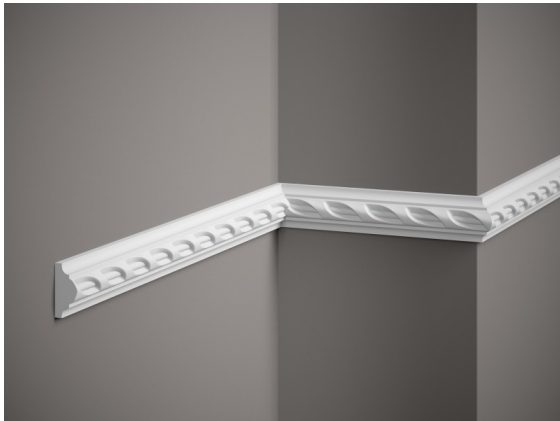

Wandleiste MDC252

link to the product:

<https://dev.tubefittings.eu/de/wandleisten-deko/4605-wandleiste-mdc252-5907291154038.html>

Price: **21,00 €** gross

Manufacturer: Klemp

Referention number: MDC252

Information:

Die Wandleiste MDC252 ist ein dekoratives Wandprofil mit einer dreidimensionalen Struktur, das für ein ästhetisches Finish in Innenräumen konzipiert wurde. Hergestellt aus leichtem und wasserfestem ProFoam-Material, ist es beständig gegen Feuchtigkeit und UV-Strahlung, wodurch ein Vergilben verhindert wird. Die Oberfläche ist mit einer Grundierungsschicht beschichtet, die das Streichen mit wasserbasierten Farben erleichtert. Außerdem ist sie in einer Flex-Version erhältlich, die eine Installation auf runden Oberflächen ermöglicht. Abmessungen: 200 x 5,4 x 2,3 cm.

Product features

| | |
|--|----------------|
| Material | ProFoam |
| Länge | 200 cm |
| Breite | 5,4 cm |
| Sammlung | Listwy ścienne |
| Tiefe | 2,3 cm |
| Farbe | Weiß |
| Wasserdicht | Tak |
| UV-Beständigkeit | Tak |
| Oberfläche | Matowe |
| Leistenmuster | Zdobiona |
| Vergilbungsbeständig | Tak |
| Quellbeständig | Tak |
| Einfach, schnell und sauber zu montieren | Tak |
| Do nierówności | Nie |
| Zum Malen | Tak |