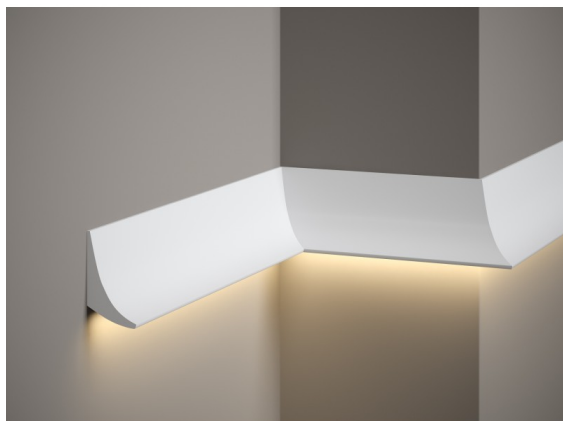

Wandleiste QL006

link to the product:

<https://dev.tubefittings.eu/de/wandleisten-led/4623-wandleiste-ql006-5907291154212.html>

Price: **21,00 €** gross

Manufacturer: Klemp

Referention number: QL006

Information:

Die Wandleiste QL006 ist für einen ästhetischen Abschluss an Wänden konzipiert. Ihr abgeschrägtes Profil ermöglicht sowohl in modernen als auch in klassischen Arrangements Verwendung. Hergestellt aus feuchtigkeits- und UV-beständigem Material, quillt sie bei Feuchtigkeit nicht und ändert ihre Farbe nicht bei Lichteinstrahlung. Die ScratchShield®-Technologie bietet erhöhten Schutz gegen Kratzer und mechanische Schäden. Sie kann mit LED-Beleuchtung verwendet werden – die LightGuard-Technologie sorgt für eine gleichmäßige Lichtverteilung ohne sichtbare Hotspots. Die mit Grundierung beschichtete Oberfläche ermöglicht das Streichen mit wasserbasierten Farben, um die Innenausstattung anzupassen. Die Installation erfolgt mit Montagekleber, wobei keine speziellen Werkzeuge erforderlich sind.

Product features

Material	PolyForce
Länge	200 cm
Breite	7 cm
Sammlung	Listwy ścienne
Tiefe	4,2 cm
Farbe	Weiß
Wasserdicht	Tak
UV-Beständigkeit	Tak
Oberfläche	Matowe
Leistenmuster	Gładka
Vergilbungsbeständig	Tak
Quellbeständig	Tak
Einfach, schnell und sauber zu montieren	Tak
Zastosowane technologie	technologia LightGuard®
Do nierówności	Nie
Zum Malen	Tak