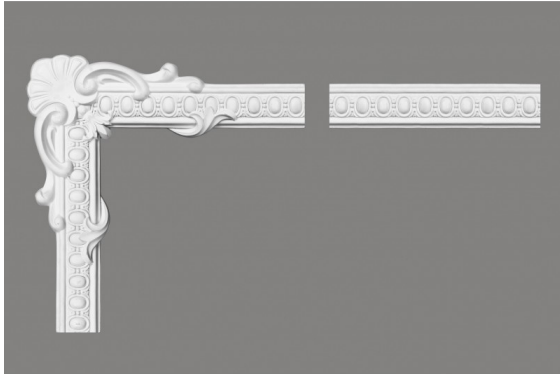

Ecke für Leisten MDC250-11

link to the product:

<https://dev.tubefittings.eu/de/ecken-fur-leisten/4643-ecke-fur-leisten-mdc250-11-5907291154410.html>

Price: **46,00 €** gross

Manufacturer: Klemp

Referention number: MDC250-11

Information:

Die Ecke für Leisten MDC250-11 ist ein dekoratives Rahmenelement, das eine ästhetische Innenausstattung ermöglicht. Sie wurde entwickelt, um mit der MDC250-Leiste kombiniert zu werden und schafft eine harmonische Komposition. Hergestellt aus leichtem ProFoam-Material, bietet sie hohe Widerstandsfähigkeit gegen Feuchtigkeit und UV-Strahlung, wodurch Vergilbung und Rissbildung verhindert werden. Dieses Produkt eignet sich für Räume mit erhöhter Luftfeuchtigkeit, wie Küchen und Badezimmer. Die Möglichkeit, sie mit wasserbasierten Farben zu streichen, ermöglicht eine einfache Anpassung an Ihre Inneneinrichtung. Die Installation der Ecke ist schnell und intuitiv, und ihr Design gewährleistet Stabilität und Langlebigkeit.

Product features

Material	ProFoam
Länge	51 cm
Breite	1,5 cm
Sammlung	Narożniki
Tiefe	8,1 cm
Farbe	Weiß
Wasserdicht	Tak
UV-Beständigkeit	Tak
Oberfläche	Matowe
Vergilbungsbeständig	Tak
Quellbeständig	Tak
Einfach, schnell und sauber zu montieren	Tak
Zum Malen	Tak