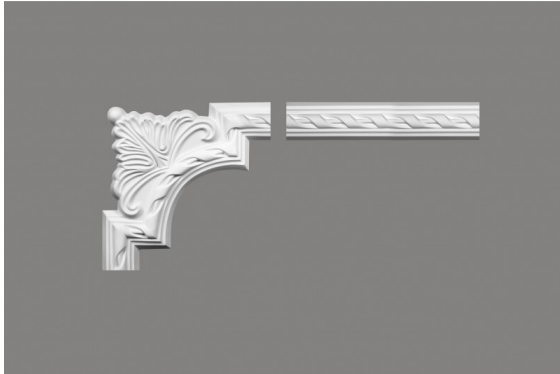

Ecke für Leisten MDC252-11

link to the product:

<https://dev.tubefittings.eu/de/ecken-fur-leisten/4645-ecke-fur-leisten-mdc252-11-5907291154434.html>

Price: **18,00 €** gross

Manufacturer: Klemp

Referention number: MDC252-11

Information:

Die Ecke für Leisten MDC252-11 ist ein dekoratives Element, das für den Abschluss von Wandrahmen entworfen wurde und mit der MDC252 Leiste kompatibel ist. Hergestellt aus leichtem und langlebigem ProFoam Polyurethan, ist sie resistent gegen Feuchtigkeit und UV-Strahlung, was eine langanhaltende Ästhetik gewährleistet. Sie wird mit einem werkseitig aufgetragenen Primer geliefert, der das Streichen mit wasserbasierten Farben erleichtert. Die Installation mit einem speziellen Kleber garantiert einen stabilen Sitz. Sie kann als ornamentales Detail über einer Konsole, einem Spiegelrahmen oder als dekorativer Akzent an der Wand verwendet werden.

Product features

Material	ProFoam
Länge	24 cm
Breite	2,3 cm
Sammlung	Narożniki
Tiefe	5,4 cm
Farbe	Weiß
Wasserdicht	Tak
UV-Beständigkeit	Tak
Oberfläche	Matowe
Vergilbungsbeständig	Tak
Quellbeständig	Tak
Einfach, schnell und sauber zu montieren	Tak
Zum Malen	Tak