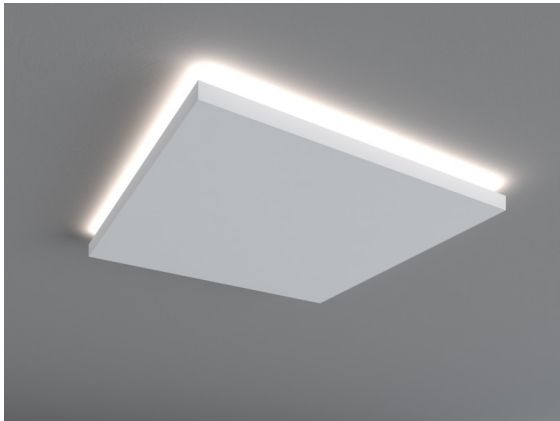

Stuck-Rosette QR005

link to the product:

<https://dev.tubefittings.eu/de/stuck-rosette/4674-stuck-rosette-qr005-5907291154724.html>

Price: **253,00 €** gross

Manufacturer: Klemp

Referention number: QR005

Information:

Die Stuck-Rosette QR005 besteht aus langlebigem Polymermaterial, das feuchtigkeits- und leicht mechanisch beschädigungsbeständig ist, und ist für die Deckenmontage als dekoratives Element konzipiert. Ihre quadratische Form ohne Verzierungen passt zu minimalistischer und moderner Einrichtung. Sie ermöglicht die Integration mit speziellen LED-Beleuchtungssystemen, sodass Lichteffekte erzeugt werden und eine zusätzliche Lichtquelle bereitgestellt wird. Die Installation ist schnell und intuitiv – ganz einfach mit Montagekleber, ohne dass spezielle Werkzeuge erforderlich sind. Sie ist sowohl für private als auch gewerbliche Innenräume gedacht.

Product features

Material	ProFoam
Länge	60 cm
Breite	5 cm
Sammlung	Rozety
Tiefe	60 cm
Farbe	Weiß
Wasserdicht	Tak
UV-Beständigkeit	Tak
Oberfläche	Matowe
Vergilbungsbeständig	Tak
Quellbeständig	Tak
Einfach, schnell und sauber zu montieren	Tak
Do nierówności	Nie
Zum Malen	Tak