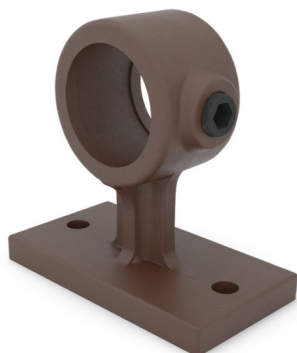

Leuningdrager Typ 34, 26.9 mm, Vintage-Brown

link to the product:

<https://dev.tubefittings.eu/de/b-269-mm/4869-leuningdrager-typ-34-26-9-mm-vintage-brown-5907291158425.html>

Price: **10,70 €** gross

Manufacturer: Klemp

Referention number: 6080V34B

Information:

Handlauf-Rohrverbinder, Typ 34. Zur Befestigung von Handläufen und Strukturen an einer Wand. Dieser Rohrverbinder wird auch häufig zur Montage von Werbebannerrahmen an einer Hauswand oder Fassade verwendet. In einigen Fällen wird diese Klemme auch oft zum Anschrauben von z. B. Holzbrettern an eine Rohrregalstruktur verwendet.

Product features

Vorgesehener Außendurchmesser des Rohrs (mm)	B (26,9 mm)
Typ-Symbol	Typ 34
Größe "	¾
Material	Gusseisen (ASTM A197 KTH350-10)
Farbe	Braun
TÜV	TÜV certified
Typ	Handlaufhalterung
Durchmessersystem	Nominal Pipe Size (NPS / BSP) - Gibt den passenden Rohraußendurchmesser an. Der tatsächliche Innendurchmesser des Verbinders ist montagebedingt (Klemmschraube) größer.