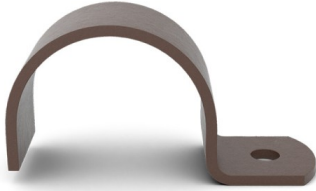

Sattelklemme Typ 100, 33.7 mm, Vintage-Brown

link to the product:

<https://dev.tubefittings.eu/de/c-337-mm/4886-sattelklemme-typ-100-33-7-mm-vintage-brown-5907291158593.html>

Price: **3,25 €** gross

Manufacturer: Klemp

Referention number: 6080V100C

Information:

Rohrschelle, Typ 100. Unsere Stahlrohrschellen sind elektrolytisch verzinkt und daher rostbeständig. Rohrschellen sind für Rohre mit Durchmessern von 21,0 mm bis einschließlich 60,3 mm erhältlich und eignen sich zur Befestigung von Blechen an Rohrstrukturen.

Product features

Vorgesehener Außendurchmesser des Rohrs (mm)	C (33,7 mm)
Typ-Symbol	Typ 100
Größe "	1
Material	Gusseisen (ASTM A197 KTH350-10)
Farbe	Braun
TÜV	TÜV certified
Typ	Sattelklemme
Durchmessersystem	Nominal Pipe Size (NPS / BSP) - Gibt den passenden Rohraußendurchmesser an. Der tatsächliche Innendurchmesser des Verbinders ist montagebedingt (Klemmschraube) größer.