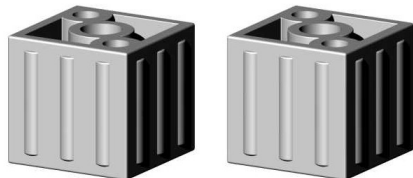

Würfelverbinder - für Profil 20x20x1,5 mm - grau

link to the product:

<https://dev.tubefittings.eu/de/kunststoffverbinder-fuer-quadratprofile-profile/4899-wuerfelverbinder-20x20x15-grau-5907291158715.html>

Price: **1,00 €** gross

Manufacturer: Klemp

Referention number: 1D1-V20-X1-5-S

Information:

Verbindungsblock / Verbinder - 1D1 V20 X1,5 S, grau. Kompatibel mit Profilen mit den Abmessungen 20x20x1,5 mm. Hergestellt aus glasfaserverstärktem Polyamid PA6. Gewicht: 0,001 kg. Verfügt über 1 Achse und 1 Steckdose. Standard-Kunststoffverbinder für leichte Konstruktionen aus Aluminiumprofilen.

The size of the discount

Quantity	Discount	Spare
10	2%	above 0,20 €
20	5%	above 1,00 €
100	15%	above 15,00 €
500	20%	above 100,00 €
1000	30%	above 300,00 €

Product features

Material	Polyamid PA6 - glasfaserverstärkt
Farbe	Grau
Typ	Kostka
Befestigungsmethode	Auf Steckverbindung, mit einem Gummihammer
Passendes Profil	20x20x1,5 mm
Anzahl der Achsen	1
Anzahl der Steckplätze	1
Kern	Standard-Kunststoffverbinder