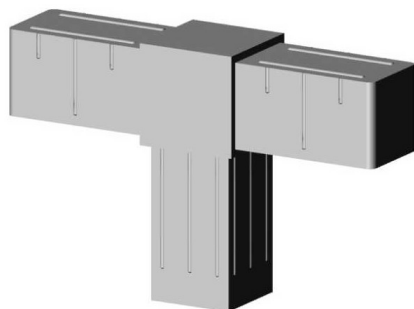

T-Verbindungsstück (2 Achsen, 3 Öffnungen) - für Profil 20x20x1,5 mm - grau

link to the product:

<https://dev.tubefittings.eu/de/kunststoffverbinder-fuer-quadratprofil-profile/4901-t-verbinder-2-achsen-3oeffnungen-20x20x15-grau-5907291158739.html>

Price: **2,00 €** gross

Manufacturer: Klemp

Referention number: 2D3-V20-X1-5-S

Information:

Aluminiumprofilverbinder 20x20x1,5 mm. Hergestellt aus glasfaserverstärktem PA6-Polyamid, ist er widerstandsfähig gegen mechanische Beschädigungen. Ausgestattet mit 2 Achsen und 3 Buchsen ermöglicht er stabile Profilverbindungen. Mit einer Wandstärke von 2 mm sorgt er für strukturelle Haltbarkeit und bleibt dabei leicht (0,024 kg). Kompatibel mit Standard-Aluminiumprofilen. Farbe: grau.

Produktabmessungen - B-20 mm; L-20 mm; L1-31,5 mm; B1-16,8 mm; H-16,8 mm

The size of the discount

Quantity	Discount	Spare
10	2%	above 0,40 €
20	5%	above 2,00 €
100	15%	above 30,00 €
500	20%	above 200,00 €
1000	30%	above 600,00 €

Product features

Material	Polyamid PA6 - glasfaserverstärkt
Farbe	Grau
Typ	T-Stück
Befestigungsmethode	Auf Steckverbindung, mit einem Gummihammer
Passendes Profil	20x20x1,5 mm
Anzahl der Achsen	2
Anzahl der Steckplätze	3
Kern	Standard-Kunststoffverbinder