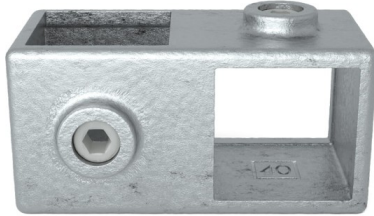

Kreuzstück 90° Typ 28S, 40 mm, Verzinkt

link to the product:

<https://dev.tubefittings.eu/de/rohrverbindungen/4957-kreuzstuck-90-typ-28s-40-mm-verzinkt-5901421012021.html>

Price: **12,38 €** gross

Manufacturer: Klemp

Referention number: 6080285-40

Information:

90° Kreuzstück für quadratische Rohre mit 40 mm Querschnitt. Perfekt für Eckverbindungen. Silber oder Schwarz.

Product features

Vorgesehener Außendurchmesser des Rohrs (mm)	40x40 mm
Typ-Symbol	Typ 28S
Beschichtung	Feuerverzinkt
TÜV	TÜV certified
Gewicht	0.52
Typ	Kreuzstück
Durchmessersystem	Nominal Pipe Size (NPS / BSP) - Gibt den passenden Rohraußendurchmesser an. Der tatsächliche Innendurchmesser des Verbinders ist montagebedingt (Klemmschraube) größer.