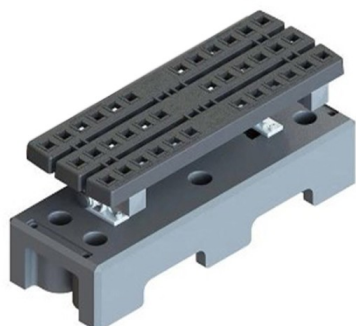

Mini-Stufenpodest

link to the product:

<https://dev.tubefittings.eu/de/zugang-zum-dach/5039-mini-stufenpodest-5901421016449.html>

Price: **389,00 €** gross

Manufacturer: Kee Safety

Referention number: STMFS2001

Information:

Kee Step® Dachpodest ist eine professionelle Lösung, die einen sicheren und stabilen Überstieg unter allen Bedingungen gewährleistet. Rutschfeste Stufen und Schutzgeländer minimieren Unfallrisiken, während die modulare Konstruktion eine einfache Anpassung an verschiedene Dächer und Hindernisse ermöglicht. Das System ist in freistehenden, verankerten und maßgeschneiderten Varianten erhältlich, was volle Installationsflexibilität garantiert. Die Montage erfolgt schnell, ohne Schweißen oder Eingriffe in die Dacheindeckung, wodurch deren Dichtigkeit erhalten bleibt. Kee Step® erfüllt strenge PN-EN-, OSHA- und Arbeitsschutznormen und gewährleistet maximale Sicherheit bei Arbeiten in der Höhe. Es ist die ideale freistehende Lösung und Dachpodest für Industrie, Bauwesen und gewerbliche Objekte.

Beschreibung erweitern

Product features

Material	Stahl
Breite	660 mm
TÜV	TÜV certified
Konstruktionsart	Freistehende Konstruktion
Produktionsnorm	PN EN 516 : 2016 Klasa 1-C, OSHA 1910.23(e)(1)(iii), OSHA 1910.25(b)(3), OSHA 1910.23(c)(2-4), OSHA 1910.23(e)(1)(vi)
Produkt	Dachdurchstieg
Empfohlene Verwendung	Sicherer Übergang über niedrige Hindernisse
Höhe	243 mm
Rutschfestigkeit	Ja