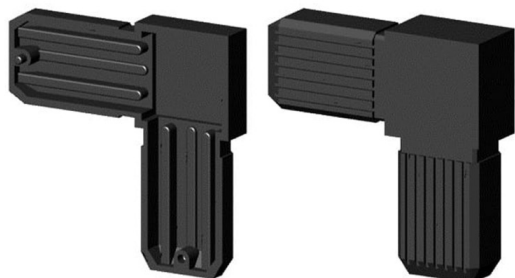

90° Winkel (2 Achsen, 2 Öffnungen) - für Rohr 30x20x2 mm - schwarz

link to the product:

<https://dev.tubefittings.eu/de/kunststoffverbinder-fuer-rechteckprofil-profile/5113-90-winkel-2-achsen-2-offnungen-fur-rohr-30x20x2-mm-schwarz-5901421017316.html>

Price: **2,00 €** gross

Manufacturer: Klemp

Referention number: 2D2-V30X20-X2-CH

Information:

Eckverbinder (2 Achsen, 2 Aufnahmen) für Rohr 30x20x2 mm ist ein langlebiges Element für leichte Aluminiumkonstruktionen. Mit Glasfaser verstärktes Polyamid PA6 garantiert Beständigkeit, und die Steckmontage mit einem Gummihammer ist schnell und einfach. Standard-Kunststoffverbinder sorgen für stabile Verbindungen in Rahmen und Gestellen.

Abmessungen: A = 30 mm; B = 20 mm; C = 2 mm; E = 40 mm

The size of the discount

Quantity	Discount	Spare
10	2%	above 0,40 €
20	5%	above 2,00 €
50	10%	above 10,00 €
100	15%	above 30,00 €
500	20%	above 200,00 €
1000	30%	above 600,00 €

Product features

Material	Polyamid PA6 - glasfaserverstärkt
Farbe	Schwarz
Typ	Kniestück
Befestigungsmethode	Auf Steckverbindung, mit einem Gummihammer
Passendes Profil	30x20x2 mm
Anzahl der Achsen	2
Anzahl der Steckplätze	2
Kern	Standard-Kunststoffverbinder