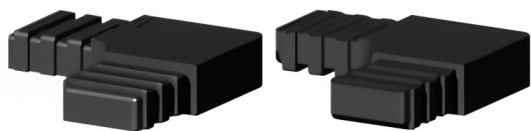

90° Winkel (2 Achsen, 2 Öffnungen) - für Rohr 20x10x1 mm - schwarz

link to the product:

<https://dev.tubefittings.eu/de/kunststoffverbinder-fuer-rechteckprofil-profile/5114-90-winkel-2-achsen-2-offnungen-fur-rohr-20x10x1-mm-schwarz-5901421017323.html>

Price: **1,00 €** gross

Manufacturer: Klemp

Referention number: 2D2-V20X10-X1-COF

Information:

Eckverbinder (2 Achsen, 2 Buchsen) für 20x10x1 mm Rohr sorgt für stabile und langlebige Verbindungen in leichten Aluminiumkonstruktionen. Mit glasfaserverstärktem Polyamid PA6 sowie Standard-Kunststoffverbindern werden Stabilität und Präzision bei der Montage garantiert. Die schwarze Farbe passt zu Gestellen und Käfigen.

Abmessungen: A-20 mm; B-10 mm; C-1 mm; D - TYP F; E - 20 mm

The size of the discount

Quantity	Discount	Spare
10	2%	above 0,20 €
20	5%	above 1,00 €
50	10%	above 5,00 €
100	15%	above 15,00 €
500	20%	above 100,00 €
1000	30%	above 300,00 €

Product features

Material	Polyamid PA6 - glasfaserverstärkt
Farbe	Schwarz
Typ	Kniestück
Befestigungsmethode	Auf Steckverbindung, mit einem Gummihammer
Passendes Profil	20x10x1 mm
Anzahl der Achsen	2
Anzahl der Steckplätze	2
Kern	Standard-Kunststoffverbinder