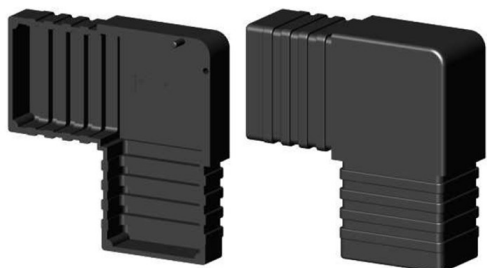

90° Winkel (2 Achsen, 2 Öffnungen) - für Rohr 60x40x1,5 mm - schwarz

link to the product:

<https://dev.tubefittings.eu/de/kunststoffverbinder-fuer-rechteckprofil-profile/5118-90-winkel-2-achsen-2-oeffnungen-fuer-rohr-60x40x15-mm-schwarz-5901421017361.html>

Price: **7,00 €** gross

Manufacturer: Klemp

Referention number: 2D2-V60X40-X1-5-C

Information:

Eckverbindungsstück (2 Achsen, 2 Aufnahmen) für Rohr 60x40x1,5 mm ist ein langlebiger Verbinder aus PA6-Polyamid, verstärkt mit Glasfaser. Standard-Kunststoffverbinder ermöglichen eine schnelle Steckmontage bei leichten Aluminiumkonstruktionen, Rahmen und Gestellen. Die schwarze Farbe passt zu verschiedenen Projekten.

Abmessungen: A-60 mm; B-40 mm; C-2 mm; E-49 mm

The size of the discount

Quantity	Discount	Spare
10	2%	above 1,40 €
20	5%	above 7,00 €
50	10%	above 35,00 €
100	15%	above 105,00 €
500	20%	above 700,00 €
1000	30%	above 2.100,00 €

Product features

Material	Polyamid PA6 - glasfaserverstärkt
Farbe	Schwarz
Typ	Kniestück
Befestigungsmethode	Auf Steckverbindung, mit einem Gummihammer
Passendes Profil	60x40x1,5 mm
Anzahl der Achsen	2
Anzahl der Steckplätze	2
Kern	Standard-Kunststoffverbinder