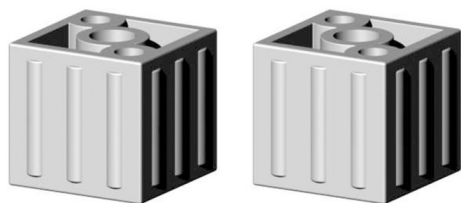

Würfelverbinder (1 Achse, 1 Öffnung) - für Rohr 25x25x2 mm - grau

link to the product:

<https://dev.tubefittings.eu/de/kunststoffverbinder-fuer-quadratprofile-profile/5164-wuerfelverbinder-1-achse-1-oeffnung-fuer-rohr-25x25x2-mm-grau-5901421017828.html>

Price: **1,00 €** gross

Manufacturer: Klemp

Referention number: 1D1-V25-X2-S

Information:

Eine einachsige, einsteckbare Verbinderbuchse in Grau ist ein einfaches, aber robustes Verbindungselement für Profile mit 25x25x2 mm. Hergestellt aus glasfaserverstärktem Polyamid PA6, gewährleistet sie die Langlebigkeit leichter Konstruktionen. Die Montage durch Einschlagen mit einem Gummihammer sorgt für eine schnelle und bequeme Profilverbindung. Ausgezeichnet geeignet für einfache Gestelle und einzelne Rahmen. Leicht und stabil, unterstützt sie die Stabilität der Konstruktion. Ideal für einfache Projekte und schnelle Verbindungen.

The size of the discount

Quantity	Discount	Spare
10	2%	above 0,20 €
20	5%	above 1,00 €
50	10%	above 5,00 €
100	15%	above 15,00 €
500	20%	above 100,00 €
1000	30%	above 300,00 €

Product features

Material	Polyamid PA6 - glasfaserverstärkt
Farbe	Grau
Typ	Kostka
Befestigungsmethode	Auf Steckverbindung, mit einem Gummihammer
Passendes Profil	25x25x2 mm
Anzahl der Achsen	1
Anzahl der Steckplätze	1
Kern	Standard-Kunststoffverbinder