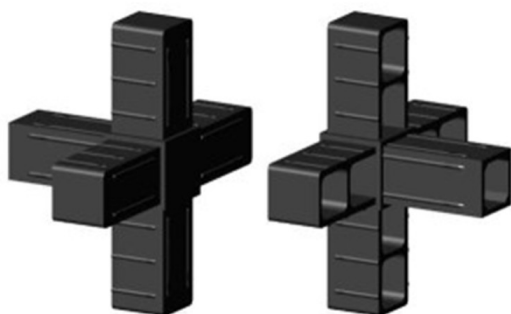

## Kreuzverbinder (3 Achsen, 5 Öffnungen) - für Rohr 25x25x2 mm - schwarz

link to the product:

<https://dev.tubefittings.eu/de/kunststoffverbinder-fuer-quadratprofile-profile/5169-kreuzverbinder-3-achsen-5-oeffnungen-fuer-rohr-25x25x2-mm-schwarz-5901421017873.html>

### Information:

Der 3-Wege-Kreuzverbinder mit 5 Aufnahmen in Schwarz ist ein solides Verbindungsstück für 25x25x2 mm Profile. Mit Glasfaser verstärktes Polyamid PA6 sorgt für Stabilität bei leichten Gestellen und Konstruktionen. Die Steckmontage mit einem Gummihammer geht schnell und bequem. Hervorragend geeignet für multidirektionale Verzweigungen in Gestellen und Rahmen. Leicht und widerstandsfähig unterstützt er sichere Profilverbindungen. Ideal für Projekte, die präzise Verzweigungen erfordern.

Abmessungen: B-25 mm; L-25 mm; L1-40 mm; B1-20,8 mm; H-20,8 mm

### Product features

Material	Polyamid PA6 - glasfaserverstärkt
Farbe	Schwarz
Typ	Kreuzstück
Befestigungsmethode	Auf Steckverbindung, mit einem Gummihammer
Passendes Profil	25x25x2 mm
Anzahl der Achsen	3
Anzahl der Steckplätze	5
Kern	Standard-Kunststoffverbinder