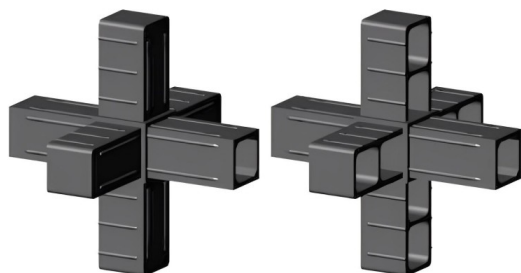

Kreuzverbinder (3 Achsen, 6 Öffnungen) - für Rohr 25x25x2 mm - schwarz

link to the product:

<https://dev.tubefittings.eu/de/kunststoffverbinder-fuer-quadratprofile-profile/5171-kreuzverbinder-3-achsen-6-oeffnungen-fuer-rohr-25x25x2-mm-schwarz-5901421017897.html>

Price: **3,00 €** gross

Manufacturer: Klemp

Referention number: 3D6-V25-X2-C

Information:

3-Achs-, 6-Steckplatz-Kreuzverbinder in Schwarz ist ein robustes Verbindungselement für Profile mit den Maßen 25x25x2 mm. Der mit Glasfaser verstärkte Polyamid PA6 sorgt für Stabilität bei leichten Konstruktionen und Gestellen. Die Steckmontage mit einem Gummihammer ermöglicht das schnelle Erstellen von mehrdirektionalen Verbindungen. Leicht und dennoch stark eignet er sich für Käfige, Rahmen und komplexe Gestelle. Hervorragend geeignet für Projekte, die stabile Verzweigungen erfordern. Gewährleistet sichere und dauerhafte Verbindungen.

Abmessungen: B-25 mm; L-25 mm; L1-40 mm; B1-20,8 mm; H-20,8 mm

The size of the discount

Quantity	Discount	Spare
10	2%	above 0,60 €
20	5%	above 3,00 €
50	10%	above 15,00 €
100	15%	above 45,00 €
500	20%	above 300,00 €
1000	30%	above 900,00 €

Product features

Material	Polyamid PA6 - glasfaserverstärkt
Farbe	Schwarz
Typ	Kreuzstück
Befestigungsmethode	Auf Steckverbindung, mit einem Gummihammer
Passendes Profil	25x25x2 mm
Anzahl der Achsen	3
Anzahl der Steckplätze	6
Kern	Standard-Kunststoffverbinder