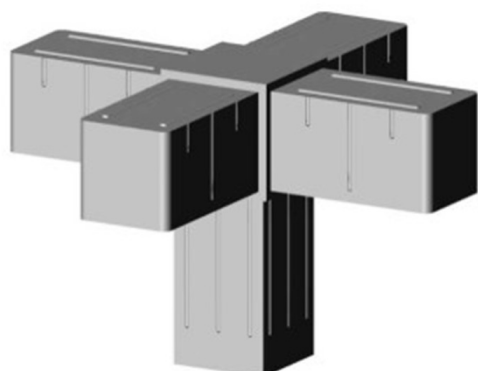

## Kreuzverbinder (3 Achsen, 5 Öffnungen) - für Rohr 30x30x2 mm - grau

link to the product:

<https://dev.tubefittings.eu/de/kunststoffverbinder-fuer-quadratprofil-profile/5218-kreuzverbinder-3-achsen-5-offnungen-fur-rohr-30x30x2-mm-grau-5901421018368.html>

Price: **5,00 €** gross

Manufacturer: Klemp

Referention number: 3D5-V30-X2-S

### Information:

Kreuzverbinder (3 Achsen, 5 Nuten), grau, für 30x30x2 mm Profile aus glasfaserverstärktem Polyamid PA6. Drei Achsen und fünf Nuten sorgen für stabile Verbindungen in leichten Aluminiumkonstruktionen wie Rahmen und Käfigen. Die Steckmontage mit einem Gummihammer ist einfach. Eine Wandstärke von 2 mm garantiert Langlebigkeit.

### Product features

Material	Polyamid PA6 - glasfaserverstärkt
Farbe	Grau
Typ	Kreuzstück
Befestigungsmethode	Auf Steckverbindung, mit einem Gummihammer
Passendes Profil	30x30x2 mm
Anzahl der Achsen	3
Anzahl der Steckplätze	5
Kern	Standard-Kunststoffverbinder