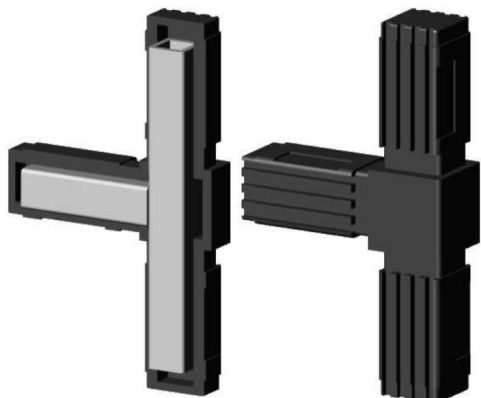

T-Verbindungsstück (2 Achsen, 3 Öffnungen) - für Rohr 30x30x2 mm - schwarz

link to the product:

<https://dev.tubefittings.eu/de/kunststoffverbinder-fuer-quadratprofil-profile/5225-t-verbindingstueck-2-achsen-3-offnungen-fur-rohr-30x30x2-mm-schwarz-5901421018436.html>

Price: **7,00 €** gross

Manufacturer: Klemp

Referention number: 2D3-V30-X2-CM

Information:

T-Stück (2 Achsen, 3 Aufnahmen) in Schwarz mit Metallkern ist ein solider Verbinder für Profile 30x30x2 mm. Mit Glasfaser verstärktes Polyamid PA6 garantiert Belastungsfestigkeit und Langlebigkeit. Zwei Achsen und drei Aufnahmen ermöglichen eine stabile Verbindung der Profile im rechten Winkel. Ideal für Gestelle, Käfige und leichte Aluminiumkonstruktionen, die eine robuste Verbindung erfordern. Die Steckmontage mit einem Gummihammer ist schnell und komfortabel. Das Gewicht von 0,1 kg minimiert die zusätzliche Belastung des Rahmens.

The size of the discount

Quantity	Discount	Spare
10	2%	above 1,40 €
20	5%	above 7,00 €
50	10%	above 35,00 €
100	15%	above 105,00 €
500	20%	above 700,00 €
1000	30%	above 2.100,00 €

Product features

Material	Polyamid PA6 - glasfaserverstärkt
Farbe	Schwarz
Typ	T-Stück
Befestigungsmethode	Auf Steckverbindung, mit einem Gummihammer
Passendes Profil	30x30x2 mm
Anzahl der Achsen	2
Anzahl der Steckplätze	3
Kern	Mit Metallkern