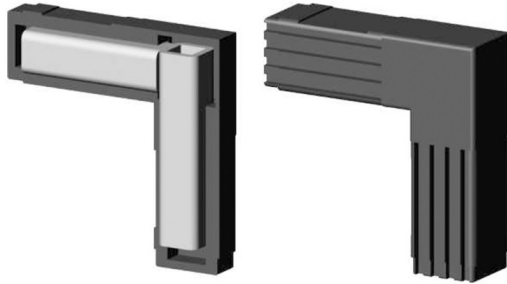

## 90° Winkel (2 Achsen, 2 Öffnungen) - für Rohr 30x30x2 mm - schwarz

link to the product:

<https://dev.tubefittings.eu/de/kunststoffverbinder-fuer-quadratprofile-profile/5229-90-winkel-2-achsen-2-offnungen-fur-rohr-30x30x2-mm-schwarz-5901421018474.html>

Price: **5,00 €** gross

Manufacturer: Klemp

Referention number: 2D2-V30-X2-CWM

### Information:

Eckverbinder (2 Achsen, 2 Aufnahmen), schwarz mit Metallkern, ist ein robustes Bauteil für 30x30x2 mm-Profile. Hergestellt aus glasfaserverstärktem PA6-Polyamid, garantiert er Festigkeit und Widerstandsfähigkeit gegen Belastungen. Zwei Achsen und zwei Aufnahmen ermöglichen stabile rechtwinklige Verbindungen. Ideal für Gestelle, Käfige und leichte Aluminiumkonstruktionen. Die Steckmontage mit einem Gummihammer ist schnell und bequem. Das Gewicht von 0,1 kg sorgt für einfache Handhabung und Transport.

### Product features

Material	Polyamid PA6 - glasfaserverstärkt
Farbe	Schwarz
Typ	Kniestück
Befestigungsmethode	Auf Steckverbindung, mit einem Gummihammer
Passendes Profil	30x30x2 mm
Anzahl der Achsen	2
Anzahl der Steckplätze	2
Kern	Mit Metallkern