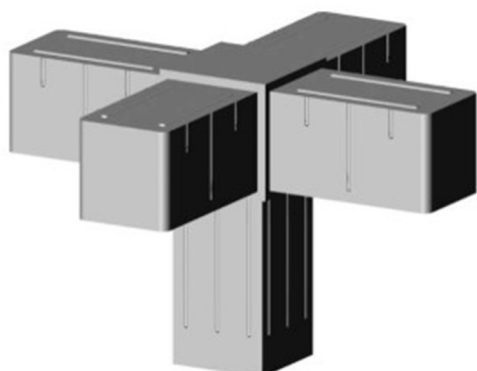

Kreuzverbinder (3 Achsen, 5 Öffnungen) - für Rohr 40x40x2 mm - grau

link to the product:

<https://dev.tubefittings.eu/de/kunststoffverbinder-fuer-quadratprofile-profile/5249-kreuzverbinder-3-achsen-5-offnungen-fur-rohr-40x40x2-mm-grau-5901421018672.html>

Price: **7,00 €** gross

Manufacturer: Klemp

Referention number: 3D5-V40-X2-S

Information:

3-Achsen-Kreuzverbinder mit fünf Buchsen in Grau für 40x40x2 mm Rohre. Hergestellt aus mit Glasfaser verstärktem Polyamid PA6, sorgt er für dauerhafte und stabile Verbindungen von leichten Aluminiumkonstruktionen. Drei Achsen und fünf Buchsen ermöglichen eine einfache Montage von Gestellen, Käfigen und Rahmen. Die Steckmontage mit einem Gummihammer ist schnell und unkompliziert. Mit einem Gewicht von nur 0,1 kg belastet er die Profile kaum. Ideal für modulare und industrielle Konstruktionssysteme.

Abmessungen: B-40 mm; L-40 mm; L1-55 mm; B1-36 mm; H-36 mm

The size of the discount

Quantity	Discount	Spare
10	2%	above 1,40 €
20	5%	above 7,00 €
50	10%	above 35,00 €
100	15%	above 105,00 €
500	20%	above 700,00 €
1000	30%	above 2.100,00 €

Product features

Material	Polyamid PA6 - glasfaserverstärkt
Farbe	Grau
Typ	Kreuzstück
Befestigungsmethode	Auf Steckverbindung, mit einem Gummihammer
Passendes Profil	40x40x2 mm
Anzahl der Achsen	3
Anzahl der Steckplätze	5
Kern	Standard-Kunststoffverbinder