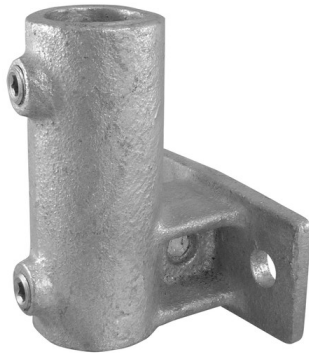

Rohrverbinder Wandhalter Horizontal - Typ 13C - 33,7 mm

link to the product:

<https://dev.tubefittings.eu/de/runde-rohrverbindungen/58-rohrverbinder-wandhalter-horizontal-ty-13c-337-mm-5901138372210.html>

Price: **14,28 €** gross

Manufacturer: Klemp

Referention number: 608013C

Information:

Rohrverbinder Wandhalter horizontal, Typ 13. Seitenmontageschelle für vertikale Pfosten. Der Verbinder hat an der Unterseite eine Öffnung, sodass eventuelles Wasser abfließen kann. Das Rohr kann nicht durch die Öffnung an der Unterseite des Rohrverbinders geschoben werden. Die Schelle ist ausgelegt für Handbefestigung von Schutzgeländern und Balustraden an Wänden, Brüstungen, Stufen und Rampen.

The size of the discount

Quantity	Discount	Spare
10	2%	above 2,86 €
20	5%	above 14,28 €
40	7.5%	above 42,84 €
60	10%	above 85,68 €
80	15%	above 171,36 €

Product features

Vorgesehener Außendurchmesser des Rohrs (mm)	C (33,7 mm)
Typ-Symbol	Typ 13
Größe "	1
Material	Gusseisen (ASTM A197 KTH350-10)
Beschichtung	Feuerverzinkt
Farbe	Silber
TÜV	TÜV certified
Gewicht	0,86
Anzahl In Der Box	23
Typ	Wandhalter
Material der Schraube	Kohlenstoffstahl ML08AL mit Magni 565 Beschichtung
Schraubgewinde Typ	BSP thread (ISO228/1)
Größe der Schraube	1/4" x 12,5 mm
Produktionsnorm	ASTM A197, KTH350-10
Durchmessersystem	Nominal Pipe Size (NPS / BSP) - Gibt den passenden Rohraußendurchmesser an. Der tatsächliche Innendurchmesser des Verbinders ist montagebedingt (Klemmschraube) größer.