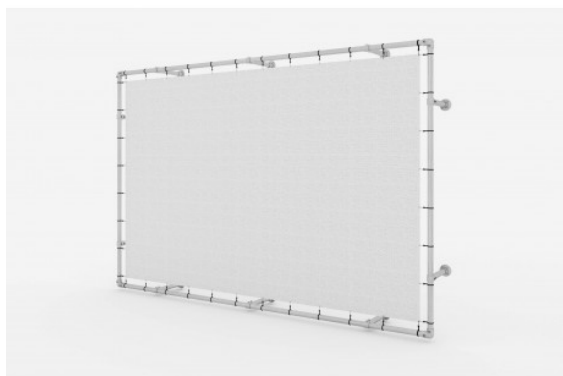

## Distancia - construcción de la pared

Tamaño:

link to the product:

<https://dev.tubefittings.eu/es/publicidad/1268-distancia-construccion-de-pared-en-distancia.html>

Price: **272,00 €** gross

Manufacturer: Klemp

Referention number: KLEMP-WALL-DYS

### Information:

Estructura publicitaria mural. Fabricado con tubos de aluminio de 42 mm y accesorios de hierro fundido galvanizado.

### El juego incluye:

- perfiles
- soportes de pared
- codos
- acoplamientos

**Kit no incluido:**

- Tensores de banderas
- banner

El kit incluye tramos cortos de tubo de aluminio que actúan como espaciador, montados con una te de enchufe simple al marco y un conector de pie redondo a la pared.