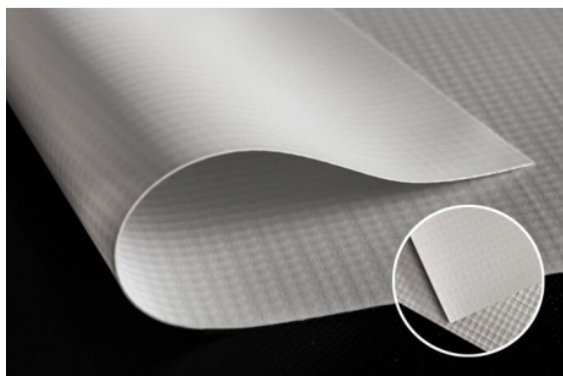

Baner doble cara Blockout 660g

link to the product:

<https://dev.tubefittings.eu/es/pancarta-y-redes/1318-baner-blockout-660g-dwustronny-5904107189956.html>

Price: **22,90 €** gross

22,90 € for m2

Manufacturer: Klemp

Referention number: PRT-BA-BL650-D

Information:

Banner Blockout 650 g - material con un divisor interior negro, que detiene eficazmente la luz. Posibilidad de impresión a dos caras y de exposición a la luz sin pérdida de calidad. Altura máxima de impresión - 310 cm

Product features

Peso base (g/m ²)	660g
Transmisión de la luz	El material no deja pasar la luz
Permeabilidad al aire	El material es impermeable al aire
Tecnología de impresión	Impresión de látex o impresión UV
Opción de impresión a doble cara	Sí
Kantenbearbeitung	Soldadura, engrase, túnel, corte en caliente