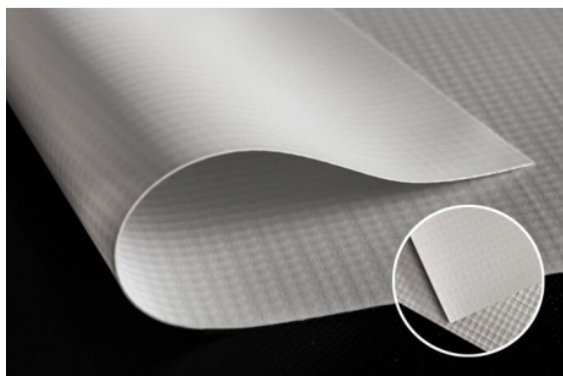

Baner doble cara Blockout 660g

link to the product:

<https://dev.tubefittings.eu/es/pancarta-y-redes/1318-baner-blockout-660g-dwustronny-5904107189956.html>

Price: **22,90 €** gross

22,90 € for m2

Manufacturer: Klemp

Referention number: PRT-BA-BL650-D

Information:

Banner Blockout 650 g - material con un divisor interior negro, que detiene eficazmente la luz. Posibilidad de impresión a dos caras y de exposición a la luz sin pérdida de calidad. Altura máxima de impresión - 310 cm

Product features

| | |
|----------------------------------|--|
| Peso base (g/m ²) | 660g |
| Transmisión de la luz | El material no deja pasar la luz |
| Permeabilidad al aire | El material es impermeable al aire |
| Tecnología de impresión | Impresión de látex o impresión UV |
| Opción de impresión a doble cara | Sí |
| Kantenbearbeitung | Soldadura, engrase, túnel, corte en caliente |