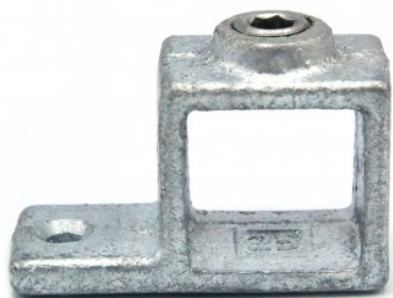

Parte de ojal labio único Typ 55S, 25 mm, Galvanizado

link to the product:

<https://dev.tubefittings.eu/es/conexiones-de-tubo-cuadrado/1596-uchwyt-z-pojedynczym-uchem-25-mm-typ-55s-25-5904107187396.html>

Price: **4,20 €** gross

Manufacturer: Klemp

Referention number: 608055S-25

Information:

Parte de ojal labio único - 25 mm. Instalación de tubos para la fijación de paneles.

The size of the discount

Quantity	Discount	Spare
150	5%	above 31,50 €
300	7.5%	above 94,50 €
450	10%	above 189,00 €
600	15%	above 378,00 €

Product features

Diámetro exterior del tubo compatible (mm)	25x25 mm
Símbolo de tipo	Typ 55S
Material	Hierro fundido (ASTM A47 Grade 32510)
Recubrimiento	Galvanizado
Color	Plata
Tipo	Parte del ojo
Material del tornillo	Acero al carbono ML08AL con recubrimiento Magni 565
Tipo de rosca de tornillo	Rosca BSP (ISO228/1)
Tamaño del tornillo	3/8" x 12,7 mm
Durchmessersystem	Nominal Pipe Size (NPS / BSP) - Indica el diámetro exterior del tubo compatible. El diámetro interior real del conector es mayor para permitir el montaje y el apriete.