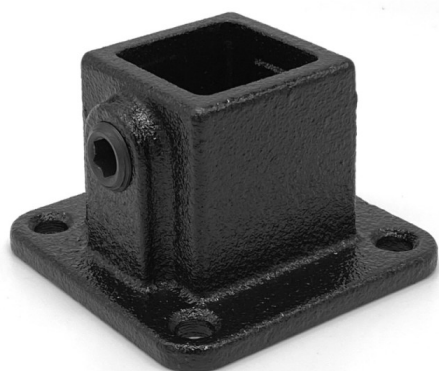

Reposapiés cuadrado Typ 11S, 25 mm, Negro

link to the product:

<https://dev.tubefittings.eu/es/conexiones-de-tubo-cuadrado/1618-wall-jack-floor-mounted-square-foot-25-mm-type-11s-25-black-5904107187617.html>

Price: **6,52 €** gross

Manufacturer: Klemm

Referention number: 6080Z11S-25

Information:

Reposapiés cuadrado - 25 mm. Utilice esta abrazadera para posicionar construcciones. No lo use como base para soportar barandas de seguridad y similares.

The size of the discount

Quantity	Discount	Spare
80	5%	above 26,08 €
160	7.5%	above 78,24 €
240	10%	above 156,48 €
320	15%	above 312,96 €

Product features

Diámetro exterior del tubo compatible (mm)	25x25 mm
Símbolo de tipo	Typ 11S
Material	Hierro fundido (ASTM A47 Grade 32510)
Recubrimiento	Revestimiento KTL
Color	Estera negra
Tipo	Placa de pie
Material del tornillo	Acero al carbono ML08AL con recubrimiento Magni 565
Tipo de rosca de tornillo	Rosca BSP (ISO228/1)
Tamaño del tornillo	3/8" x 12,7 mm
Durchmessersystem	Nominal Pipe Size (NPS / BSP) - Indica el diámetro exterior del tubo compatible. El diámetro interior real del conector es mayor para permitir el montaje y el apriete.