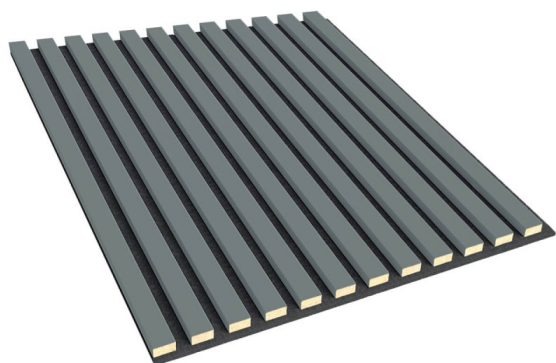

Paneles 3D sobre fieltro - Caqui

link to the product:

<https://dev.tubefittings.eu/es/3d-paneele-auf-filz/3060-paneles-3d-sobre-fieltro-caqui-5904484382261.html>

Price: **36,00 €** gross

Manufacturer: Klempe

Referention number: LAM_LA-31_P3D_A121

Information:

Las lamas sobre fieltro son productos ideales para todo tipo de estancias. Los paneles acústicos son versátiles debido a sus colores clásicos. Funcionan bien tanto en interiores modernos como tradicionales. Su diseño moderno le permitirá crear arreglos sorprendentes, así como divisiones modernas para brindarle un nuevo espacio y privacidad. Cabe destacar que están fabricados con materiales de alta calidad que tienen un alto coeficiente de absorción acústica, por lo que serán perfectos para una sala de cine en casa, un dormitorio, la habitación de un niño, una oficina o en edificios públicos y estudios de música. Los listones de pared no son solo un elemento decorativo que complementa maravillosamente el diseño de cualquier interior, dándole elegancia, clase y estilo. Los listones decorativos también se utilizan para insonorizar habitaciones. Las lamas del fieltro tienen una construcción de lamas dispuestas verticalmente, que están hechos de material MDF de alta calidad en muchos tonos de roble, así como en blanco y negro universales, para que el cliente pueda elegir según sus preferencias individuales. Las lamas se montan con una separación de 2 cm sobre un fieltro de 8 mm de espesor. Esta es una solución muy práctica y funcional, ya que silencia perfectamente la habitación. La gama de la tienda Lameo incluye lamas de fieltro con una altura de 275 cm. También hay paneles 3D cuadrados sobre fieltro de 60x60.

The size of the discount

Quantity	Discount	Spare
2	5%	above 3,60 €
4	8%	above 11,52 €
6	10%	above 21,60 €
10	15%	above 54,00 €
20	20%	above 144,00 €

Product features

Material	MDF brillante
Longitud	60 cm
Ancho	60 cm
Recopilación	Paneles 3D cuadrados
Profundidad	24 mm
Color	Caqui
Producto	Láminas
Color del soporte	Negro
Material del subsuelo	Fieltro
Empfohlene Verwendung	Interno