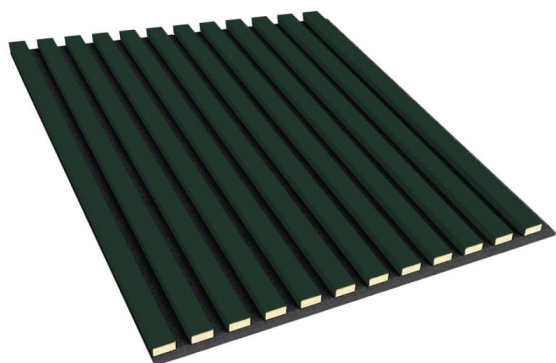

Paneles 3D sobre fieltro - Coral

link to the product:

<https://dev.tubefittings.eu/es/3d-panelee-auf-filz/3061-paneles-3d-sobre-fieltro-coral-5904484382278.html>

Price: **36,00 €** gross

Manufacturer: Klemm

Referention number: LAM_LA-31_P3D_A122

Information:

Las lamas sobre fieltro son productos ideales para todo tipo de estancias. Los paneles acústicos son versátiles debido a sus colores clásicos. Funcionan bien tanto en interiores modernos como tradicionales. Su diseño moderno le permitirá crear arreglos sorprendentes, así como divisiones modernas para brindarle un nuevo espacio y privacidad. Cabe destacar que están fabricados con materiales de alta calidad que tienen un alto coeficiente de absorción acústica, por lo que serán perfectos para una sala de cine en casa, un dormitorio, la habitación de un niño, una oficina o en edificios públicos y estudios de música. Los listones de pared no son solo un elemento decorativo que complementa maravillosamente el diseño de cualquier interior, dándole elegancia, clase y estilo. Los listones decorativos también se utilizan para insonorizar habitaciones. Las lamas del fieltro tienen una construcción de lamas dispuestas verticalmente, que están hechos de material MDF de alta calidad en muchos tonos de roble, así como en blanco y negro universales, para que el cliente pueda elegir según sus preferencias individuales. Las lamas se montan con una separación de 2 cm sobre un fieltro de 8 mm de espesor. Esta es una solución muy práctica y funcional, ya que silencia perfectamente la habitación. La gama de la tienda Lameo incluye lamas de fieltro con una altura de 275 cm. También hay paneles 3D cuadrados sobre fieltro de 60x60.