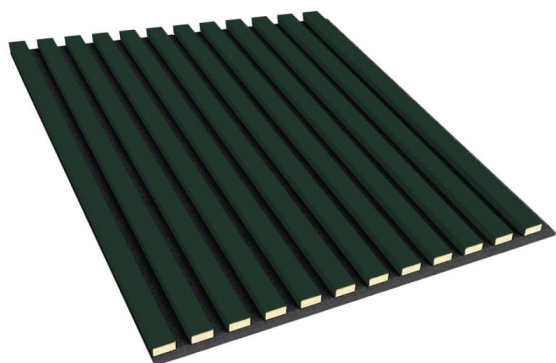

## Paneles 3D sobre fieltro - Coral

link to the product:

<https://dev.tubefittings.eu/es/3d-panelee-auf-filz/3061-paneles-3d-sobre-fieltro-coral-5904484382278.html>

Price: **36,00 €** gross

Manufacturer: Klemp

Referention number: LAM\_LA-31\_P3D\_A122

### Information:

Las lamas sobre fieltro son productos ideales para todo tipo de estancias. Los paneles acústicos son versátiles debido a sus colores clásicos. Funcionan bien tanto en interiores modernos como tradicionales. Su diseño moderno le permitirá crear arreglos sorprendentes, así como divisiones modernas para brindarle un nuevo espacio y privacidad. Cabe destacar que están fabricados con materiales de alta calidad que tienen un alto coeficiente de absorción acústica, por lo que serán perfectos para una sala de cine en casa, un dormitorio, la habitación de un niño, una oficina o en edificios públicos y estudios de música. Los listones de pared no son solo un elemento decorativo que complementa maravillosamente el diseño de cualquier interior, dándole elegancia, clase y estilo. Los listones decorativos también se utilizan para insonorizar habitaciones. Las lamas del fieltro tienen una construcción de lamas dispuestas verticalmente, que están hechos de material MDF de alta calidad en muchos tonos de roble, así como en blanco y negro universales, para que el cliente pueda elegir según sus preferencias individuales. Las lamas se montan con una separación de 2 cm sobre un fieltro de 8 mm de espesor. Esta es una solución muy práctica y funcional, ya que silencia perfectamente la habitación. La gama de la tienda Lameo incluye lamas de fieltro con una altura de 275 cm. También hay paneles 3D cuadrados sobre fieltro de 60x60.

### Product features

Material	MDF brillante
Longitud	60 cm
Ancho	60 cm
Recopilación	Paneles 3D cuadrados
Profundidad	24 mm
Color	Coral
Producto	Láminas
Color del soporte	Negro
Material del subsuelo	Fieltro
Empfohlene Verwendung	Interno