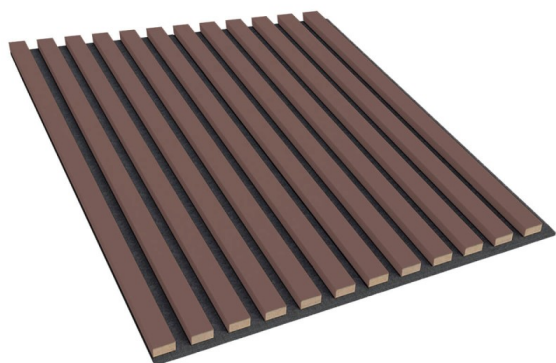

## Paneles 3D sobre fieltro - Rosa empolvado

link to the product:

<https://dev.tubefittings.eu/es/3d-panelee-auf-filz/3062-paneles-3d-sobre-fieltro-rosa-empolvado-5904484382285.html>

Price: **36,00 €** gross

Manufacturer: Klemm

Referention number: LAM\_LA-31\_P3D\_A123

### Information:

Las lamas sobre fieltro son productos ideales para todo tipo de estancias. Los paneles acústicos son versátiles debido a sus colores clásicos. Funcionan bien tanto en interiores modernos como tradicionales. Su diseño moderno le permitirá crear arreglos sorprendentes, así como divisiones modernas para brindarle un nuevo espacio y privacidad. Cabe destacar que están fabricados con materiales de alta calidad que tienen un alto coeficiente de absorción acústica, por lo que serán perfectos para una sala de cine en casa, un dormitorio, la habitación de un niño, una oficina o en edificios públicos y estudios de música. Los listones de pared no son solo un elemento decorativo que complementa maravillosamente el diseño de cualquier interior, dándole elegancia, clase y estilo. Los listones decorativos también se utilizan para insonorizar habitaciones. Las lamas del fieltro tienen una construcción de lamas dispuestas verticalmente, que están hechos de material MDF de alta calidad en muchos tonos de roble, así como en blanco y negro universales, para que el cliente pueda elegir según sus preferencias individuales. Las lamas se montan con una separación de 2 cm sobre un fieltro de 8 mm de espesor. Esta es una solución muy práctica y funcional, ya que silencia perfectamente la habitación. La gama de la tienda Lameo incluye lamas de fieltro con una altura de 275 cm. También hay paneles 3D cuadrados sobre fieltro de 60x60.

### Product features

Material	MDF brillante
Longitud	60 cm
Ancho	60 cm
Recopilación	Paneles 3D cuadrados
Profundidad	24 mm
Color	Rosa empolvado
Producto	Láminas
Color del soporte	Negro
Material del subsuelo	Fieltro
Empfohlene Verwendung	Interno