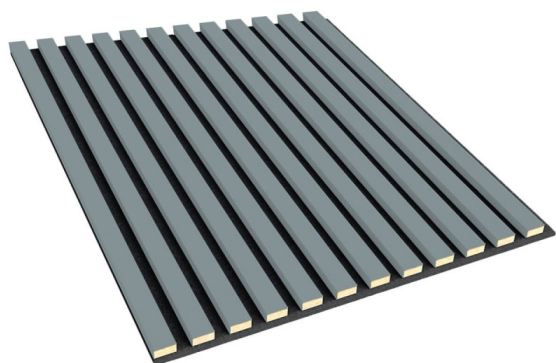

Paneles 3D sobre fieltro - Gris escandinavo

link to the product:

<https://dev.tubefittings.eu/es/3d-panelee-auf-filz/3063-paneles-3d-sobre-fieltro-gris-escandinavo-5904484382292.html>

Price: **36,00 €** gross

Manufacturer: Klemp

Referention number: LAM_LA-31_P3D_A124

Information:

Las lamas sobre fieltro son productos ideales para todo tipo de estancias. Los paneles acústicos son versátiles debido a sus colores clásicos. Funcionan bien tanto en interiores modernos como tradicionales. Su diseño moderno le permitirá crear arreglos sorprendentes, así como divisiones modernas para brindarle un nuevo espacio y privacidad. Cabe destacar que están fabricados con materiales de alta calidad que tienen un alto coeficiente de absorción acústica, por lo que serán perfectos para una sala de cine en casa, un dormitorio, la habitación de un niño, una oficina o en edificios públicos y estudios de música. Los listones de pared no son solo un elemento decorativo que complementa maravillosamente el diseño de cualquier interior, dándole elegancia, clase y estilo. Los listones decorativos también se utilizan para insonorizar habitaciones. Las lamas del fieltro tienen una construcción de lamas dispuestas verticalmente, que están hechos de material MDF de alta calidad en muchos tonos de roble, así como en blanco y negro universales, para que el cliente pueda elegir según sus preferencias individuales. Las lamas se montan con una separación de 2 cm sobre un fieltro de 8 mm de espesor. Esta es una solución muy práctica y funcional, ya que silencia perfectamente la habitación. La gama de la tienda Lameo incluye lamas de fieltro con una altura de 275 cm. También hay paneles 3D cuadrados sobre fieltro de 60x60.