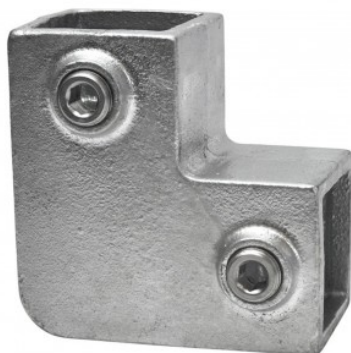

Pieza de codo 90º Typ 6S, 40 mm, Galvanizado

link to the product:

<https://dev.tubefittings.eu/es/conexiones-de-tubo-cuadrado/393-kolano-90-tipo-6s-40-5901138375570.html>

Price: **17,70 €** gross

Manufacturer: Klemm

Referention number: 608006S-40

Information:

Pieza de codo 90º - 40 mm. Codo (90º) como tope final para el riel superior.

The size of the discount

Quantity	Discount	Spare
25	5%	above 22,13 €
50	7.5%	above 66,38 €
75	10%	above 132,75 €
100	15%	above 265,50 €

Product features

Diámetro exterior del tubo compatible (mm)	40x40 mm
Símbolo de tipo	Typ 6S
Material	Hierro fundido (ASTM A47 Grade 32510)
Recubrimiento	Galvanizado
TÜV	TÜV certified
Peso	0,89
Número de piezas en envases colectivos	22
Tipo	Pieza de codo
Material del tornillo	Acero al carbono ML08AL con recubrimiento Magni 565
Tipo de rosca de tornillo	Rosca BSP (ISO228/1)
Tamaño del tornillo	3/8" x 12,7 mm
Durchmessersystem	Nominal Pipe Size (NPS / BSP) - Indica el diámetro exterior del tubo compatible. El diámetro interior real del conector es mayor para permitir el montaje y el apriete.