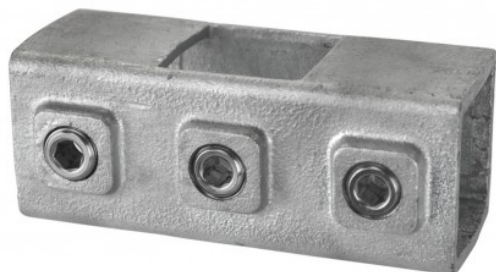

## Cruz de dos zócalos Typ 22S, 40 mm, Galvanizado

link to the product:

<https://dev.tubefittings.eu/es/conexiones-de-tubo-cuadrado/397-cruceta-de-dos-tomas-tipo-22s-40-5901138375617.html>

Price: **13,27 €** gross

Manufacturer: Klemm

Referention number: 6080225-40

### Information:

Dos cruces de zócalo - 40 mm. Abrazadera de unión de 90° entre el riel central y un montante en las barandillas.

### Product features

Diámetro exterior del tubo compatible (mm)	40x40 mm
Símbolo de tipo	Typ 22S
Material	Hierro fundido (ASTM A47 Grade 32510)
Recubrimiento	Galvanizado
TÜV	TÜV certified
Peso	0,76
Número de piezas en envases colectivos	26
Tipo	Travesaño
Material del tornillo	Acero al carbono ML08AL con recubrimiento Magni 565
Tipo de rosca de tornillo	Rosca BSP (ISO228/1)
Tamaño del tornillo	3/8" x 12,7 mm
Durchmessersystem	Nominal Pipe Size (NPS / BSP) - Indica el diámetro exterior del tubo compatible. El diámetro interior real del conector es mayor para permitir el montaje y el apriete.