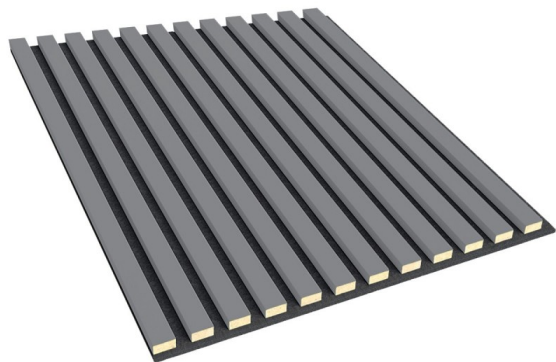

Paneles 3D sobre fieltro gris e

link to the product:

<https://dev.tubefittings.eu/es/3d-panelee-auf-filz/4247-paneles-3d-sobre-fieltro-gris-e.html>

Price: **36,00 €** gross

Manufacturer: Klemp

Referention number: LAM_LA_P3D_A125

Information:

Las lamas sobre fieltro son productos ideales para todo tipo de estancias. Los paneles acústicos son versátiles debido a sus colores clásicos. Funcionan bien tanto en interiores modernos como tradicionales. Su diseño moderno le permitirá crear arreglos sorprendentes, así como divisiones modernas para brindarle un nuevo espacio y privacidad. Cabe destacar que están fabricados con materiales de alta calidad que tienen un alto coeficiente de absorción acústica, por lo que serán perfectos para una sala de cine en casa, un dormitorio, la habitación de un niño, una oficina o en edificios públicos y estudios de música. Los listones de pared no son solo un elemento decorativo que complementa maravillosamente el diseño de cualquier interior, dándole elegancia, clase y estilo. Los listones decorativos también se utilizan para insonorizar habitaciones. Las lamas del fieltro tienen una construcción de lamas dispuestas verticalmente, que están hechos de material MDF de alta calidad en muchos tonos de roble, así como en blanco y negro universales, para que el cliente pueda elegir según sus preferencias individuales. Las lamas se montan con una separación de 2 cm sobre un fieltro de 8 mm de espesor. Esta es una solución muy práctica y funcional, ya que silencia perfectamente la habitación. La gama de la tienda Lameo incluye lamas de fieltro con una altura de 275 cm. También hay paneles 3D cuadrados sobre fieltro de 60x60.

Product features

Longitud	60 cm
Ancho	60 cm
Recopilación	Paneles 3D cuadrados
Profundidad	25 mm
Color	gris
Producto	Panele
Empfohlene Verwendung	Interno