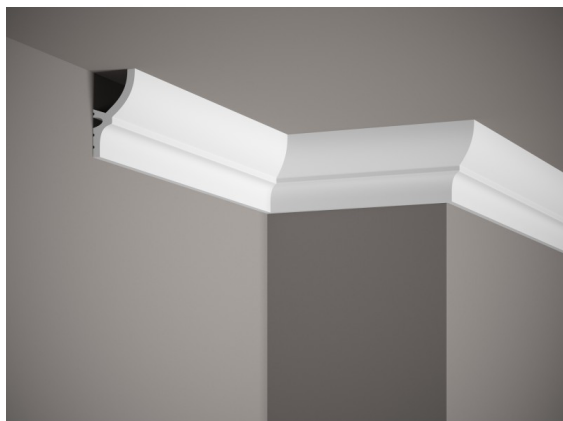

Cornisa del techo MD070

link to the product:

<https://dev.tubefittings.eu/es/deckenleisten/4481-cornisa-del-techo-md070-5907291152799.html>

Price: **23,00 €** gross

Manufacturer: Klempe

Referention number: MD070

Information:

La cornisa del techo MD070 está diseñada para arreglos interiores modernos. Fabricada con un material duradero PolyForce, es resistente al agua y a la radiación UV, lo que la hace adecuada para su uso en áreas con alta humedad. El perfil permite la instalación de tiras LED, y la tecnología LightGuard® garantiza una distribución uniforme de la luz sin el efecto de puntos brillantes de los diodos luminosos. La cornisa ha sido preparada para pintar: un primer especial permite una cobertura de pintura fácil y duradera. Su altura óptima convierte a la MD070 en una excelente opción para espacios altos.

Product features

Material	PolyForce
Longitud	200 cm
Ancho	7,2 cm
Recopilación	Listwy sufitowe
Profundidad	4 cm
Color	Estera blanca
Impermeable	Tak
Resistencia a los rayos UV	Tak
Acabado	Matowe
Patrón de tira	Gładka
Resistente al amarilleo	Tak
Resistente a la hinchazón	Tak
Fácil, rápido y limpio de instalar	Tak
Zastosowane technologie	technologie ScratchShield®, technologie LightGuard®
Do nierówności	Nie
Para pintar	Tak