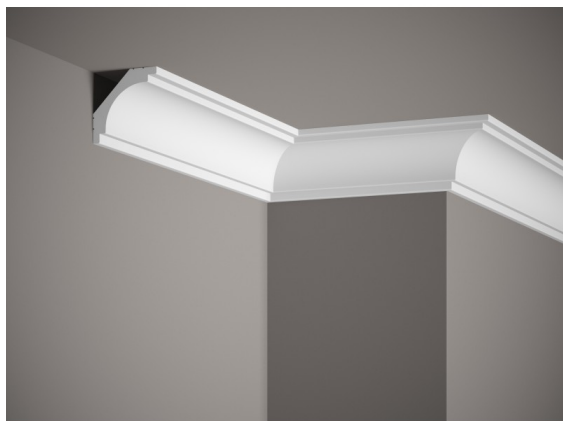

## Cornisa del techo MD145

link to the product:

<https://dev.tubefittings.eu/es/deckenleisten/4488-cornisa-del-techo-md145-5907291152867.html>

Price: **22,00 €** gross

Manufacturer: Klempe

Referention number: MD145

### Information:

La cornisa del techo MD145 es un elemento de acabado con un perfil clásico y curvado que presenta un sutil patrón de escalones. Con dimensiones compactas (200 x 6 x 6 cm), se integra perfectamente en varios diseños de interiores. Fabricada con material duradero PolyForce, ofrece resistencia a la humedad y a la radiación UV, lo que la hace adecuada para su instalación en áreas con mayor humedad. La tecnología LightGuard® elimina la necesidad de papel de aluminio, asegurando una distribución uniforme de la luz LED. La superficie está imprimada, lo que facilita su pintura con pinturas a base de agua, permitiéndole combinar el color con su decoración interior. La instalación se realiza utilizando adhesivo de montaje.

### Product features

Material	PolyForce
Longitud	200 cm
Ancho	6 cm
Recopilación	Listwy sufitowe
Profundidad	6 cm
Color	Estera blanca
Impermeable	Tak
Resistencia a los rayos UV	Tak
Acabado	Matowe
Patrón de tira	Gładka
Resistente al amarilleo	Tak
Resistente a la hinchazón	Tak
Fácil, rápido y limpio de instalar	Tak
Zastosowane technologie	technologia ScratchShield®, tecnologia LightGuard®
Do nierówności	Nie
Para pintar	Tak