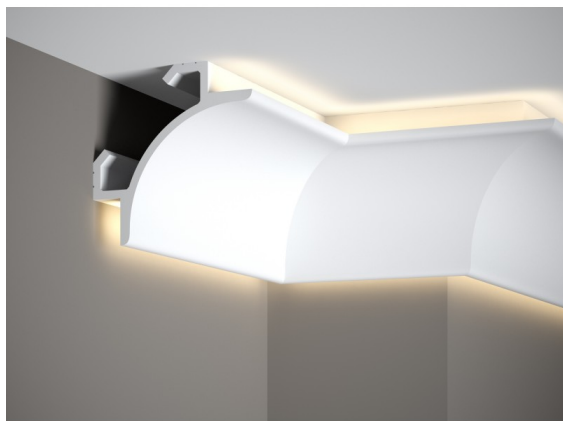

Cornisa del techo QL001

link to the product:

<https://dev.tubefittings.eu/es/deckenleisten-led/4499-cornisa-del-techo-ql001-5907291152973.html>

Price: **73,00 €** gross

Manufacturer: Klemp

Referention number: QL001

Information:

La cornisa del techo QL001 es un perfil con una forma simétrica y curvada diseñado para la instalación de iluminación LED. Su tecnología LightGuard® evita que la luz penetre en la superficie, asegurando un efecto de iluminación uniforme. Fabricada con material PolyForce, presenta alta resistencia a arañazos, humedad y radiación UV, lo que significa que no se amarillará ni deformará al estar en contacto con agua. La opción de usar dos fuentes de luz permite una iluminación simultánea tanto de la pared como del techo. La superficie está cubierta con una capa de imprimación, lo que la hace adecuada para pintar con pinturas a base de agua. Dimensiones: 200 cm de largo, con una sección transversal de 14.7 x 14.7 cm.

Product features

Material	PolyForce
Longitud	200 cm
Ancho	14,7 cm
Recopilación	Listwy sufitowe
Profundidad	14,7 cm
Color	Estera blanca
Impermeable	Tak
Resistencia a los rayos UV	Tak
Acabado	Matowe
Patrón de tira	Gładka
Resistente al amarilleo	Tak
Resistente a la hinchazón	Tak
Fácil, rápido y limpio de instalar	Tak
Zastosowane technologie	technologie LightGuard®
Do nierówności	Nie
Para pintar	Tak