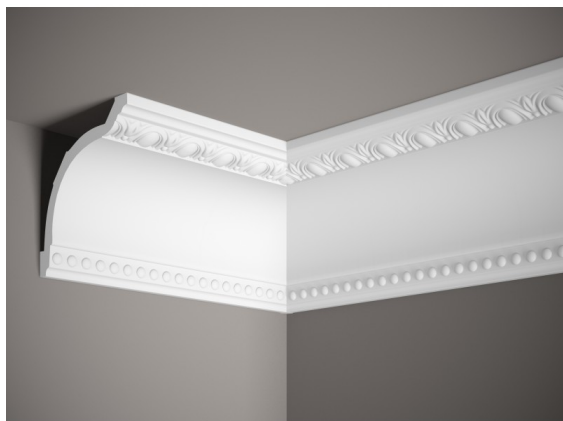

Cornisa del techo MDA040

link to the product:

<https://dev.tubefittings.eu/es/dekorative-deckenleisten/4511-cornisa-del-techo-mds040-5907291153093.html>

Price: **51,00 €** gross

Manufacturer: Klemp

Referention number: MDA040

Information:

La cornisa del techo MDA040, con una altura de 13.5 cm, está diseñada para el elegante acabado de la conexión pared-techo. El perfil decorativo cuenta con embellecimientos horizontales que ocultan imperfecciones en la superficie y permiten esconder cables. Fabricada con material ProFoam, es resistente a la humedad y a la radiación UV, evitando el amarillamiento por la luz solar y manteniendo su forma en ambientes húmedos. Recubierta con una imprimación alisante que simplifica la pintura. La instalación es fácil con adhesivo de montaje, sin necesidad de herramientas especializadas.

Product features

Material	ProFoam
Longitud	200 cm
Ancho	13,5 cm
Recopilación	Listwy sufitowe
Profundidad	11 cm
Color	Estera blanca
Impermeable	Tak
Resistencia a los rayos UV	Tak
Acabado	Matowe
Patrón de tira	Zdobiona
Resistente al amarilleo	Tak
Resistente a la hinchazón	Tak
Fácil, rápido y limpio de instalar	Tak
Do nierówności	Nie
Para pintar	Tak