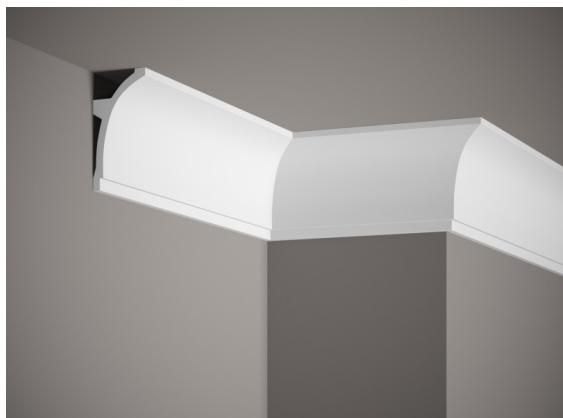

## Cornisa del techo MDB100

link to the product:

<https://dev.tubefittings.eu/es/glatte-deckenleisten/4527-cornisa-del-techo-mdb100-5907291153253.html>

Price: **56,00 €** gross

Manufacturer: Klempe

Referention number: MDB100

### Information:

La cornisa del techo MDB100 es un perfil decorativo con una forma suavemente redondeada, diseñado para la instalación de iluminación LED. Fabricada en material ProFoam, ligero y duradero, es resistente a la humedad y a la radiación UV, lo que la hace adecuada para su uso en áreas expuestas al agua, como baños o lavaderos. Presenta un espacio dedicado para ocultar cables y tiras LED, permitiendo un acabado del techo estéticamente agradable. La superficie está preparada para pintar fácilmente en cualquier color. Para lograr un efecto de luz uniforme, se recomienda envolver la tira LED en papel aluminio.

### Product features

|                                    |                 |
|------------------------------------|-----------------|
| Material                           | ProFoam         |
| Longitud                           | 200 cm          |
| Ancho                              | 10 cm           |
| Recopilación                       | Listwy sufitowe |
| Profundidad                        | 5 cm            |
| Color                              | Estera blanca   |
| Impermeable                        | Tak             |
| Resistencia a los rayos UV         | Tak             |
| Acabado                            | Matowe          |
| Patrón de tira                     | Zdobiona        |
| Resistente al amarilleo            | Tak             |
| Resistente a la hinchazón          | Tak             |
| Fácil, rápido y limpio de instalar | Tak             |
| Do nierówności                     | Nie             |
| Para pintar                        | Tak             |