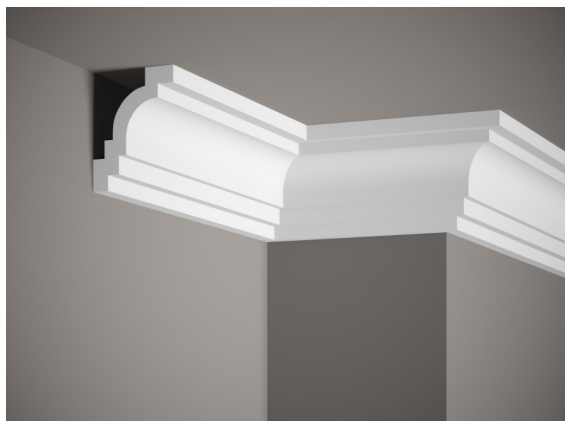

## Cornisa del techo MDB142

link to the product:

<https://dev.tubefittings.eu/es/glatte-deckenleisten/4549-cornisa-del-techo-mdb142-5907291153475.html>

Price: **33,00 €** gross

Manufacturer: Klemp

Referention number: MDB142

### Information:

La cornisa del techo MDB142 es un elemento de acabado con un perfil cóncavo y un acabado escalonado en ambos lados. Fabricada con material ProFoam ligero y duradero, es resistente a la humedad y a la radiación UV, lo que previene el amarillamiento y la deformación. Gracias a la imprimación aplicada en fábrica, la superficie está lista para pintar con pinturas a base de agua. La instalación utilizando adhesivo de montaje permite un acoplamiento rápido y permanente, incluso en habitaciones expuestas a alta humedad.

### Product features

Material	ProFoam
Longitud	200 cm
Ancho	9,8 cm
Recopilación	Listwy sufitowe
Profundidad	8 cm
Color	Estera blanca
Impermeable	Tak
Resistencia a los rayos UV	Tak
Acabado	Matowe
Patrón de tira	Zdobiona
Resistente al amarilleo	Tak
Resistente a la hinchazón	Tak
Fácil, rápido y limpio de instalar	Tak
Do nierówności	Nie
Para pintar	Tak